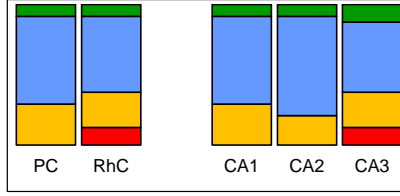

Dosraniad y graddau arolygu a ddyfarnwyd i ysgolion ar gyfer pob cwestiwn allweddol ym mhob awdurdod lleol

2010-11 a 2011-12 wedi'u cyfuno

Abertawe n=34

Casnewydd n=21

Merthyr Tydfil n=10

Sir Ddinbych n=19