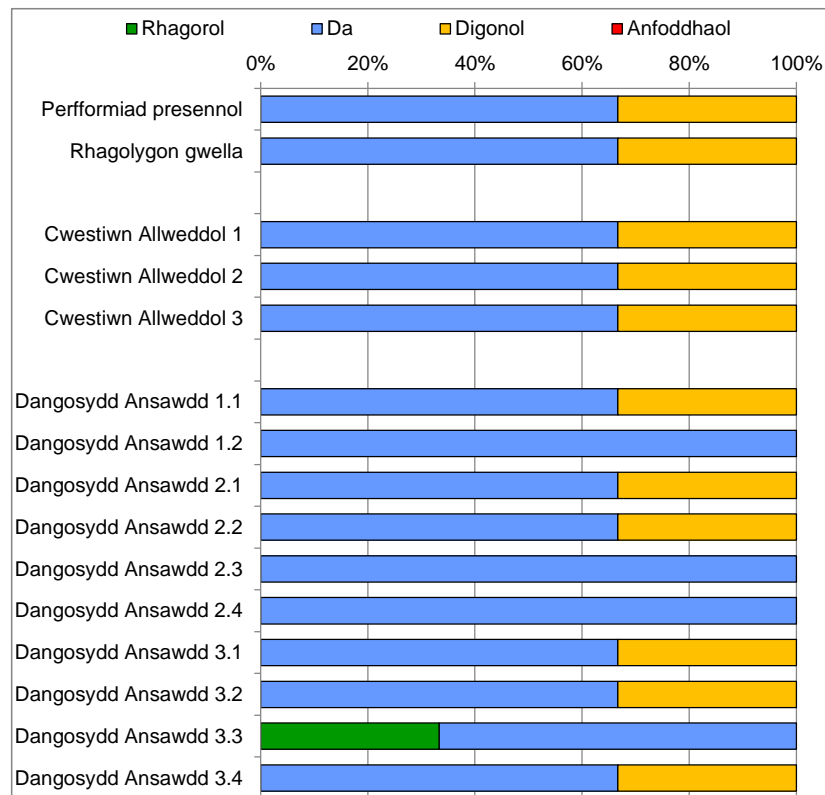

Dosraniad y graddau a ddyfarnwyd : Gwasanaethau addysg awdurdodau lleol ar gyfer plant a phobol ifanc, 2011-12

Nifer o arolygiadau: 8

	Rhagorol	Da	Digonol	Anfoddhaol
Perfformiad presennol	0	3	3	2
Rhagolygon gwella	0	3	4	1
Cwestiwn Allweddol 1	0	3	3	2
Cwestiwn Allweddol 2	0	3	4	1
Cwestiwn Allweddol 3	0	3	4	1
Dangosydd Ansawdd 1.1	0	3	3	2
Dangosydd Ansawdd 1.2	0	4	3	1
Dangosydd Ansawdd 2.1	1	2	4	1
Dangosydd Ansawdd 2.2	0	6	2	0
Dangosydd Ansawdd 2.3	0	3	5	0
Dangosydd Ansawdd 2.4	0	3	4	1
Dangosydd Ansawdd 3.1	1	3	3	1
Dangosydd Ansawdd 3.2	0	3	4	1
Dangosydd Ansawdd 3.3	0	3	4	1
Dangosydd Ansawdd 3.4	0	3	4	1

Dosraniad y graddau a ddyfarnwyd : Gwasanaethau addysg awdurdodau lleol ar gyfer plant a phobol ifanc, 2010-11 a 2011-12 wedi'u cyfuno

Nifer o arolygiadau: 15

	Rhagorol	Da	Digonol	Anfoddhaol
Perfformiad presennol	0	5	6	4
Rhagolygon gwella	0	5	7	3
Cwestiwn Allweddol 1	0	8	4	3
Cwestiwn Allweddol 2	0	5	8	2
Cwestiwn Allweddol 3	0	5	7	3
Dangosydd Ansawdd 1.1	0	8	4	3
Dangosydd Ansawdd 1.2	0	8	6	1
Dangosydd Ansawdd 2.1	1	6	6	2
Dangosydd Ansawdd 2.2	1	8	5	1
Dangosydd Ansawdd 2.3	1	4	9	1
Dangosydd Ansawdd 2.4	0	8	6	1
Dangosydd Ansawdd 3.1	1	5	6	3
Dangosydd Ansawdd 3.2	0	5	7	3
Dangosydd Ansawdd 3.3	0	5	9	1
Dangosydd Ansawdd 3.4	0	5	8	2

Dosraniad y graddau a ddyfarnwyd : Sefydliadau addysg bellach, 2011-12

Nifer o arolygiadau: 3

	Rhagorol	Da	Digonol	Anfoddhaol
Perfformiad presennol	0	2	1	0
Rhagolygon gwella	0	2	1	0
Cwestiwn Allweddol 1	0	2	1	0
Cwestiwn Allweddol 2	0	2	1	0
Cwestiwn Allweddol 3	0	2	1	0
Dangosydd Ansawdd 1.1	0	2	1	0
Dangosydd Ansawdd 1.2	0	3	0	0
Dangosydd Ansawdd 2.1	0	2	1	0
Dangosydd Ansawdd 2.2	0	2	1	0
Dangosydd Ansawdd 2.3	0	3	0	0
Dangosydd Ansawdd 2.4	0	3	0	0
Dangosydd Ansawdd 3.1	0	2	1	0
Dangosydd Ansawdd 3.2	0	2	1	0
Dangosydd Ansawdd 3.3	1	2	0	0
Dangosydd Ansawdd 3.4	0	2	1	0