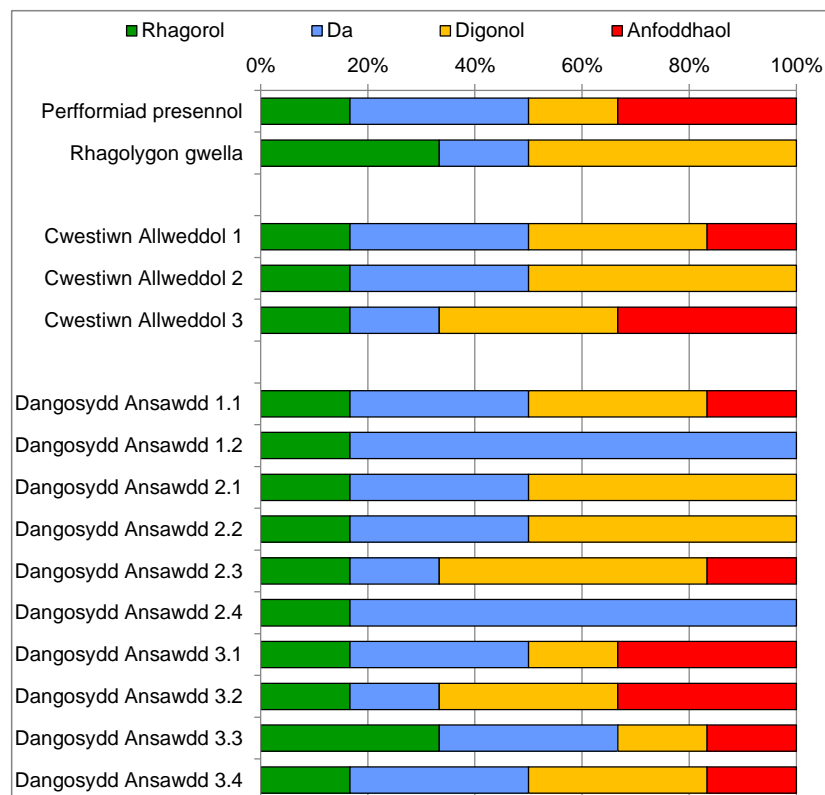

Dosraniad y graddau a ddyfarnwyd : Darparwyr dysgu yn y gwaith, 2010-11 a 2011-12 wedi'u cyfuno

Nifer o arolygiadau: 13

	Rhagorol	Da	Digonol	Anfoddhaol
Perfformiad presennol	0	9	3	1
Rhagolygon gwella	1	10	2	0
Cwestiwn Allweddol 1	0	8	4	1
Cwestiwn Allweddol 2	0	10	3	0
Cwestiwn Allweddol 3	1	7	4	1
Dangosydd Ansawdd 1.1	0	8	4	1
Dangosydd Ansawdd 1.2	0	11	2	0
Dangosydd Ansawdd 2.1	1	9	3	0
Dangosydd Ansawdd 2.2	0	8	5	0
Dangosydd Ansawdd 2.3	0	12	1	0
Dangosydd Ansawdd 2.4	2	8	3	0
Dangosydd Ansawdd 3.1	1	7	4	1
Dangosydd Ansawdd 3.2	0	7	5	1
Dangosydd Ansawdd 3.3	3	9	1	0
Dangosydd Ansawdd 3.4	1	8	3	1

Dosraniad y graddau a ddyfarnwyd : Darparwyr dysgu oedolion yn y gymuned, 2011-12

Nifer o arolygiadau: 3

	Rhagorol	Da	Digonol	Anfoddhaol
Perfformiad presennol	0	1	0	2
Rhagolygon gwella	1	0	2	0
Cwestiwn Allweddol 1	0	1	1	1
Cwestiwn Allweddol 2	0	1	2	0
Cwestiwn Allweddol 3	0	1	0	2
Dangosydd Ansawdd 1.1	0	1	1	1
Dangosydd Ansawdd 1.2	0	3	0	0
Dangosydd Ansawdd 2.1	0	1	2	0
Dangosydd Ansawdd 2.2	0	1	2	0
Dangosydd Ansawdd 2.3	0	1	1	1
Dangosydd Ansawdd 2.4	0	3	0	0
Dangosydd Ansawdd 3.1	0	1	0	2
Dangosydd Ansawdd 3.2	0	1	0	2
Dangosydd Ansawdd 3.3	1	0	1	1
Dangosydd Ansawdd 3.4	0	1	1	1

Dosraniad y graddau a ddyfarnwyd : Darparwyr dysgu oedolion yn y gymuned, 2010-11 a 2011-12 wedi'u cyfuno

Nifer o arolygiadau: 6

	Rhagorol	Da	Digonol	Anfoddhaol
Perfformiad presennol	1	2	1	2
Rhagolygon gwella	2	1	3	0
Cwestiwn Allweddol 1	1	2	2	1
Cwestiwn Allweddol 2	1	2	3	0
Cwestiwn Allweddol 3	1	1	2	2
Dangosydd Ansawdd 1.1	1	2	2	1
Dangosydd Ansawdd 1.2	1	5	0	0
Dangosydd Ansawdd 2.1	1	2	3	0
Dangosydd Ansawdd 2.2	1	2	3	0
Dangosydd Ansawdd 2.3	1	1	3	1
Dangosydd Ansawdd 2.4	1	5	0	0
Dangosydd Ansawdd 3.1	1	2	1	2
Dangosydd Ansawdd 3.2	1	1	2	2
Dangosydd Ansawdd 3.3	2	2	1	1
Dangosydd Ansawdd 3.4	1	2	2	1