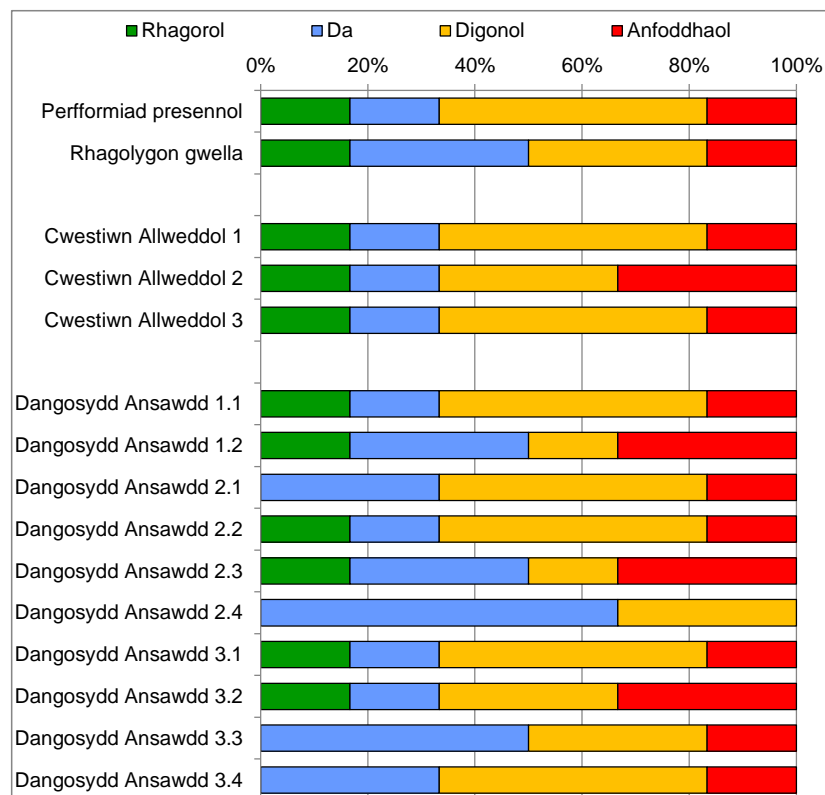

Dosraniad y graddau a ddyfarnwyd : Ysgolion arbennig a gynhelir, 2010-11 a 2011-12 wedi'u cyfuno

Nifer o arolygiadau: 14

	Rhagorol	Da	Digonol	Anfoddhaol
Perfformiad presennol	3	10	1	0
Rhagolygon gwella	7	6	1	0
Cwestiwn Allweddol 1	3	10	1	0
Cwestiwn Allweddol 2	3	10	1	0
Cwestiwn Allweddol 3	4	9	1	0
Dangosydd Ansawdd 1.1	2	11	1	0
Dangosydd Ansawdd 1.2	5	9	0	0
Dangosydd Ansawdd 2.1	2	11	1	0
Dangosydd Ansawdd 2.2	3	10	1	0
Dangosydd Ansawdd 2.3	9	5	0	0
Dangosydd Ansawdd 2.4	2	11	1	0
Dangosydd Ansawdd 3.1	5	8	1	0
Dangosydd Ansawdd 3.2	6	7	1	0
Dangosydd Ansawdd 3.3	6	7	1	0
Dangosydd Ansawdd 3.4	2	11	1	0

Dosraniad y graddau a ddyfarnwyd : Ysgolion arbennig annibynnol, 2011-12

Nifer o arolygiadau: 4

	Rhagorol	Da	Digonol	Anfoddhaol
Perfformiad presennol	1	1	2	0
Rhagolygon gwella	1	2	1	0
Cwestiwn Allweddol 1	1	1	2	0
Cwestiwn Allweddol 2	1	1	1	1
Cwestiwn Allweddol 3	1	1	2	0
Dangosydd Ansawdd 1.1	1	1	2	0
Dangosydd Ansawdd 1.2	1	1	1	1
Dangosydd Ansawdd 2.1	0	2	2	0
Dangosydd Ansawdd 2.2	1	1	1	1
Dangosydd Ansawdd 2.3	1	1	1	1
Dangosydd Ansawdd 2.4	0	3	1	0
Dangosydd Ansawdd 3.1	1	1	2	0
Dangosydd Ansawdd 3.2	1	1	1	1
Dangosydd Ansawdd 3.3	0	3	0	1
Dangosydd Ansawdd 3.4	0	2	2	0

Dosraniad y graddau a ddyfarnwyd : Ysgolion arbennig annibynnol, 2010-11 a 2011-12 wedi'u cyfuno

Nifer o arolygiadau: 6

	Rhagorol	Da	Digonol	Anfoddhaol
Perfformiad presennol	1	1	3	1
Rhagolygon gwella	1	2	2	1
Cwestiwn Allweddol 1	1	1	3	1
Cwestiwn Allweddol 2	1	1	2	2
Cwestiwn Allweddol 3	1	1	3	1
Dangosydd Ansawdd 1.1	1	1	3	1
Dangosydd Ansawdd 1.2	1	2	1	2
Dangosydd Ansawdd 2.1	0	2	3	1
Dangosydd Ansawdd 2.2	1	1	3	1
Dangosydd Ansawdd 2.3	1	2	1	2
Dangosydd Ansawdd 2.4	0	4	2	0
Dangosydd Ansawdd 3.1	1	1	3	1
Dangosydd Ansawdd 3.2	1	1	2	2
Dangosydd Ansawdd 3.3	0	3	2	1
Dangosydd Ansawdd 3.4	0	2	3	1