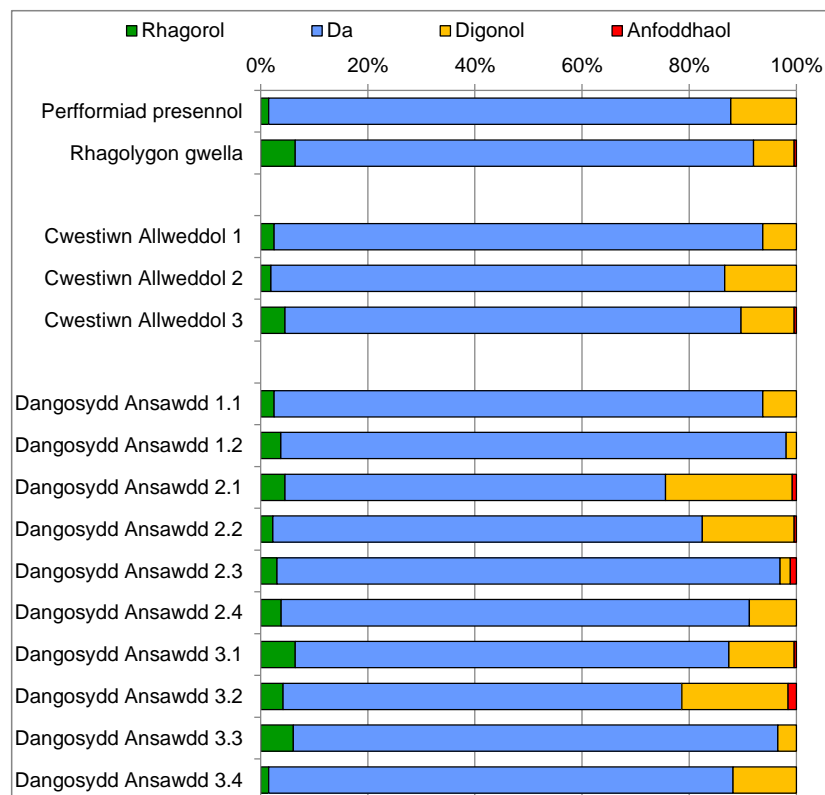

Dosraniad y graddau a ddyfarnwyd : Unedau cyfeirio disgyblion, 2010-11 a 2011-12 wedi'u cyfuno

Nifer o arolygiadau: 9

	Rhagorol	Da	Digonol	Anfoddhaol
Perfformiad presennol	1	4	4	0
Rhagolygon gwella	1	2	5	1
Cwestiwn Allweddol 1	1	5	3	0
Cwestiwn Allweddol 2	1	4	4	0
Cwestiwn Allweddol 3	1	2	5	1
Dangosydd Ansawdd 1.1	1	5	3	0
Dangosydd Ansawdd 1.2	1	4	4	0
Dangosydd Ansawdd 2.1	1	5	3	0
Dangosydd Ansawdd 2.2	0	6	2	1
Dangosydd Ansawdd 2.3	1	5	3	0
Dangosydd Ansawdd 2.4	0	4	4	1
Dangosydd Ansawdd 3.1	1	2	5	1
Dangosydd Ansawdd 3.2	0	3	4	2
Dangosydd Ansawdd 3.3	1	7	1	0
Dangosydd Ansawdd 3.4	0	6	3	0

Dosraniad y graddau a ddyfarnwyd : Lleoliadau i blant dan 5 oed, 2011-12

Nifer o arolygiadau: 147

	Rhagorol	Da	Digonol	Anfoddhaol
Perfformiad presennol	0%	86%	14%	0%
Rhagolygon gwella	5%	86%	9%	0%
Cwestiwn Allweddol 1	1%	92%	7%	0%
Cwestiwn Allweddol 2	0%	86%	14%	0%
Cwestiwn Allweddol 3	5%	84%	11%	0%
Dangosydd Ansawdd 1.1	1%	92%	7%	0%
Dangosydd Ansawdd 1.2	5%	93%	2%	0%
Dangosydd Ansawdd 2.1	4%	72%	22%	1%
Dangosydd Ansawdd 2.2	1%	82%	17%	1%
Dangosydd Ansawdd 2.3	3%	94%	2%	1%
Dangosydd Ansawdd 2.4	3%	88%	8%	0%
Dangosydd Ansawdd 3.1	5%	81%	14%	0%
Dangosydd Ansawdd 3.2	3%	73%	21%	2%
Dangosydd Ansawdd 3.3	7%	88%	5%	0%
Dangosydd Ansawdd 3.4	1%	86%	13%	0%

Dosraniad y graddau a ddyfarnwyd : Lleoliadau i blant dan 5 oed, 2010-11 a 2011-12 wedi'u cyfuno

Nifer o arolygiadau: 262

	Rhagorol	Da	Digonol	Anfoddhaol
Perfformiad presennol	2%	86%	12%	0%
Rhagolygon gwella	6%	85%	8%	0%
Cwestiwn Allweddol 1	3%	91%	6%	0%
Cwestiwn Allweddol 2	2%	85%	13%	0%
Cwestiwn Allweddol 3	5%	85%	10%	0%
Dangosydd Ansawdd 1.1	3%	91%	6%	0%
Dangosydd Ansawdd 1.2	4%	94%	2%	0%
Dangosydd Ansawdd 2.1	5%	71%	24%	1%
Dangosydd Ansawdd 2.2	2%	80%	17%	0%
Dangosydd Ansawdd 2.3	3%	94%	2%	1%
Dangosydd Ansawdd 2.4	4%	87%	9%	0%
Dangosydd Ansawdd 3.1	6%	81%	12%	0%
Dangosydd Ansawdd 3.2	4%	74%	20%	2%
Dangosydd Ansawdd 3.3	6%	90%	3%	0%
Dangosydd Ansawdd 3.4	2%	87%	12%	0%