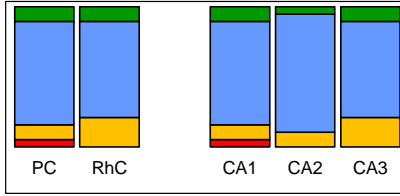

Dosraniad y graddau arolygu a ddyfarnwyd i ysgolion ar gyfer pob cwestiwn allweddol ym mhob awdurdod lleol

2010-11 a 2011-12 wedi'u cyfuno

Abertawe n=34

Casnewydd n=21

Merthyr Tydfil n=10

Sir Ddinbych n=19