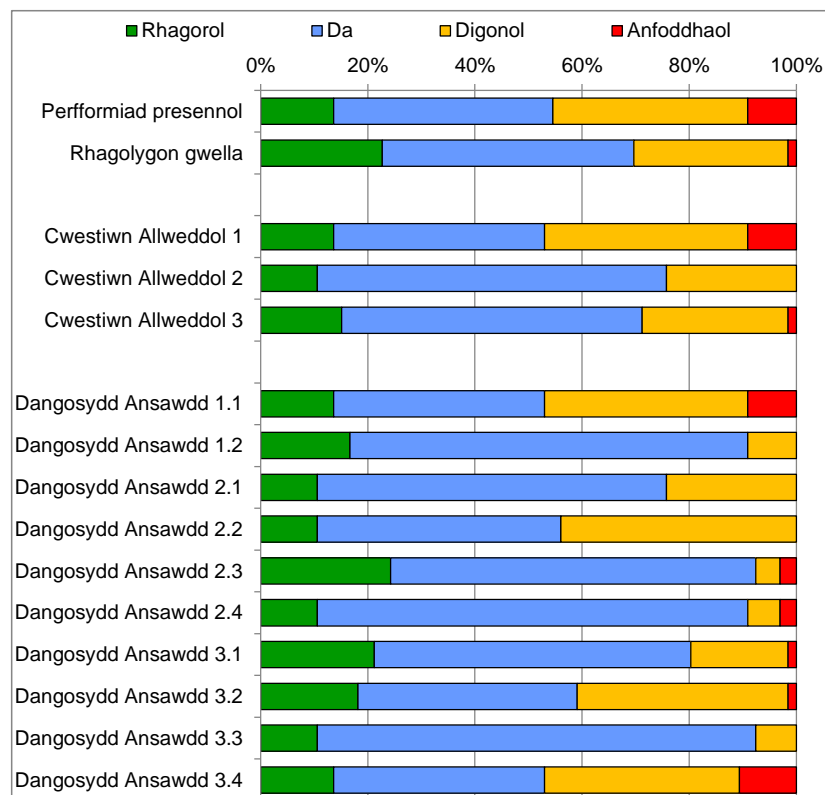

Dosraniad y graddau a ddyfarnwyd : Ysgolion uwchradd, 2011-12

Nifer o arolygiadau: 35

	Rhagorol	Da	Digonol	Anfoddhaol
Perfformiad presennol	14%	31%	40%	14%
Rhagolygon gwella	23%	34%	40%	3%
Cwestiwn Allweddol 1	14%	31%	40%	14%
Cwestiwn Allweddol 2	11%	54%	34%	0%
Cwestiwn Allweddol 3	20%	40%	37%	3%
Dangosydd Ansawdd 1.1	14%	31%	40%	14%
Dangosydd Ansawdd 1.2	14%	74%	11%	0%
Dangosydd Ansawdd 2.1	14%	54%	31%	0%
Dangosydd Ansawdd 2.2	11%	31%	57%	0%
Dangosydd Ansawdd 2.3	17%	71%	6%	6%
Dangosydd Ansawdd 2.4	11%	83%	3%	3%
Dangosydd Ansawdd 3.1	26%	49%	23%	3%
Dangosydd Ansawdd 3.2	17%	23%	57%	3%
Dangosydd Ansawdd 3.3	11%	77%	11%	0%
Dangosydd Ansawdd 3.4	14%	31%	37%	17%

Dosraniad y graddau a ddyfarnwyd : Ysgolion uwchradd, 2010-11 a 2011-12 wedi'u cyfuno

Nifer o arolygiadau: 66

	Rhagorol	Da	Digonol	Anfoddhaol
Perfformiad presennol	14%	41%	36%	9%
Rhagolygon gwella	23%	47%	29%	2%
Cwestiwn Allweddol 1	14%	39%	38%	9%
Cwestiwn Allweddol 2	11%	65%	24%	0%
Cwestiwn Allweddol 3	15%	56%	27%	2%
Dangosydd Ansawdd 1.1	14%	39%	38%	9%
Dangosydd Ansawdd 1.2	17%	74%	9%	0%
Dangosydd Ansawdd 2.1	11%	65%	24%	0%
Dangosydd Ansawdd 2.2	11%	45%	44%	0%
Dangosydd Ansawdd 2.3	24%	68%	5%	3%
Dangosydd Ansawdd 2.4	11%	80%	6%	3%
Dangosydd Ansawdd 3.1	21%	59%	18%	2%
Dangosydd Ansawdd 3.2	18%	41%	39%	2%
Dangosydd Ansawdd 3.3	11%	82%	8%	0%
Dangosydd Ansawdd 3.4	14%	39%	36%	11%