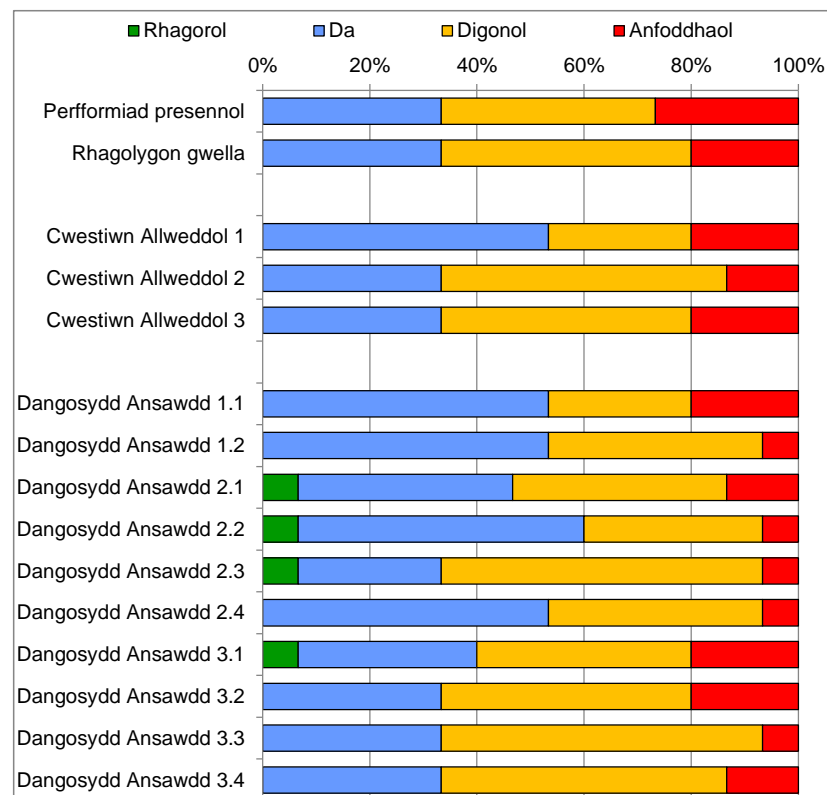

Dosraniad y graddau a ddyfarnwyd : Lleoliadau i blant dan 5 oed, 2010-11 a 2011-12 wedi'u cyfuno

Nifer o arolygiadau: 262

	Rhagorol	Da	Digonol	Anfoddhaol
Perfformiad presennol	2%	86%	12%	0%
Rhagolygon gwella	6%	85%	8%	0%
Cwestiwn Allweddol 1	3%	91%	6%	0%
Cwestiwn Allweddol 2	2%	85%	13%	0%
Cwestiwn Allweddol 3	5%	85%	10%	0%
Dangosydd Ansawdd 1.1	3%	91%	6%	0%
Dangosydd Ansawdd 1.2	4%	94%	2%	0%
Dangosydd Ansawdd 2.1	5%	71%	24%	1%
Dangosydd Ansawdd 2.2	2%	80%	17%	0%
Dangosydd Ansawdd 2.3	3%	94%	2%	1%
Dangosydd Ansawdd 2.4	4%	87%	9%	0%
Dangosydd Ansawdd 3.1	6%	81%	12%	0%
Dangosydd Ansawdd 3.2	4%	74%	20%	2%
Dangosydd Ansawdd 3.3	6%	90%	3%	0%
Dangosydd Ansawdd 3.4	2%	87%	12%	0%

Dosraniad y graddau a ddyfarnwyd : Gwasanaethau addysg awdurdodau lleol ar gyfer plant a phobol ifanc, 2011-12

Nifer o arolygiadau: 8

	Rhagorol	Da	Digonol	Anfoddhaol
Perfformiad presennol	0	3	3	2
Rhagolygon gwella	0	3	4	1
Cwestiwn Allweddol 1	0	3	3	2
Cwestiwn Allweddol 2	0	3	4	1
Cwestiwn Allweddol 3	0	3	4	1
Dangosydd Ansawdd 1.1	0	3	3	2
Dangosydd Ansawdd 1.2	0	4	3	1
Dangosydd Ansawdd 2.1	1	2	4	1
Dangosydd Ansawdd 2.2	0	6	2	0
Dangosydd Ansawdd 2.3	0	3	5	0
Dangosydd Ansawdd 2.4	0	3	4	1
Dangosydd Ansawdd 3.1	1	3	3	1
Dangosydd Ansawdd 3.2	0	3	4	1
Dangosydd Ansawdd 3.3	0	3	4	1
Dangosydd Ansawdd 3.4	0	3	4	1

Dosraniad y graddau a ddyfarnwyd : Gwasanaethau addysg awdurdodau lleol ar gyfer plant a phobol ifanc, 2010-11 a 2011-12 wedi'u cyfuno

Nifer o arolygiadau: 15

	Rhagorol	Da	Digonol	Anfoddhaol
Perfformiad presennol	0	5	6	4
Rhagolygon gwella	0	5	7	3
Cwestiwn Allweddol 1	0	8	4	3
Cwestiwn Allweddol 2	0	5	8	2
Cwestiwn Allweddol 3	0	5	7	3
Dangosydd Ansawdd 1.1	0	8	4	3
Dangosydd Ansawdd 1.2	0	8	6	1
Dangosydd Ansawdd 2.1	1	6	6	2
Dangosydd Ansawdd 2.2	1	8	5	1
Dangosydd Ansawdd 2.3	1	4	9	1
Dangosydd Ansawdd 2.4	0	8	6	1
Dangosydd Ansawdd 3.1	1	5	6	3
Dangosydd Ansawdd 3.2	0	5	7	3
Dangosydd Ansawdd 3.3	0	5	9	1
Dangosydd Ansawdd 3.4	0	5	8	2