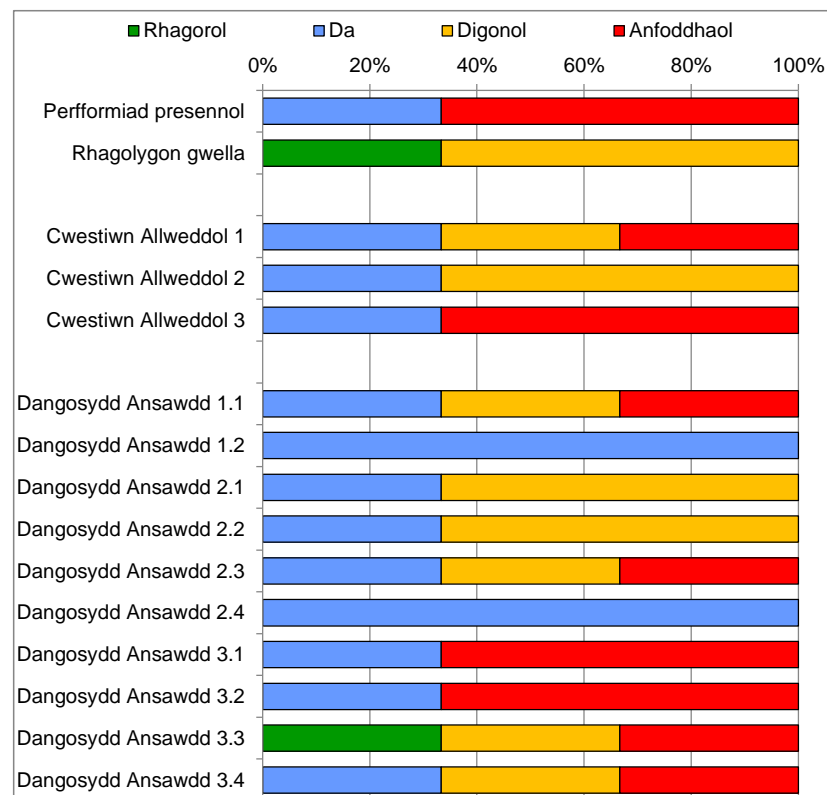

Dosraniad y graddau a ddyfarnwyd : Darparwyr dysgu oedolion yn y gymuned, 2011-12

Nifer o arolygiadau: 3

	Rhagorol	Da	Digonol	Anfoddhaol
Perfformiad presennol	0	1	0	2
Rhagolygon gwella	1	0	2	0
Cwestiwn Allweddol 1	0	1	1	1
Cwestiwn Allweddol 2	0	1	2	0
Cwestiwn Allweddol 3	0	1	0	2
Dangosydd Ansawdd 1.1	0	1	1	1
Dangosydd Ansawdd 1.2	0	3	0	0
Dangosydd Ansawdd 2.1	0	1	2	0
Dangosydd Ansawdd 2.2	0	1	2	0
Dangosydd Ansawdd 2.3	0	1	1	1
Dangosydd Ansawdd 2.4	0	3	0	0
Dangosydd Ansawdd 3.1	0	1	0	2
Dangosydd Ansawdd 3.2	0	1	0	2
Dangosydd Ansawdd 3.3	1	0	1	1
Dangosydd Ansawdd 3.4	0	1	1	1