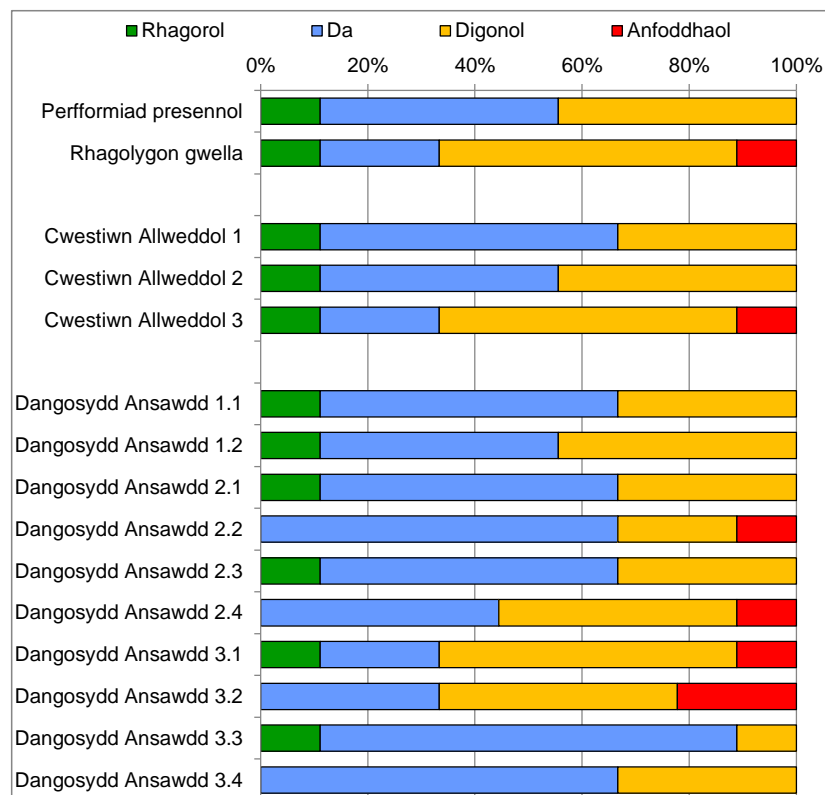

Dosraniad y graddau a ddyfarnwyd : Ysgolion annibynnol, 2010-11 a 2011-12 wedi'u cyfuno

Nifer o arolygiadau: 10

	Rhagorol	Da	Digonol	Anfoddhaol
Perfformiad presennol	4	4	2	0
Rhagolygon gwella	5	1	4	0
Cwestiwn Allweddol 1	4	4	2	0
Cwestiwn Allweddol 2	2	4	4	0
Cwestiwn Allweddol 3	4	2	4	0
Dangosydd Ansawdd 1.1	4	4	2	0
Dangosydd Ansawdd 1.2	2	8	0	0
Dangosydd Ansawdd 2.1	0	6	4	0
Dangosydd Ansawdd 2.2	1	5	4	0
Dangosydd Ansawdd 2.3	2	6	1	1
Dangosydd Ansawdd 2.4	3	5	2	0
Dangosydd Ansawdd 3.1	4	2	4	0
Dangosydd Ansawdd 3.2	2	4	4	0
Dangosydd Ansawdd 3.3	0	8	2	0
Dangosydd Ansawdd 3.4	4	3	3	0

Dosraniad y graddau a ddyfarnwyd : Unedau cyfeirio disgyblion, 2011-12

Nifer o arolygiadau: 7

	Rhagorol	Da	Digonol	Anfoddhaol
Perfformiad presennol	1	4	2	0
Rhagolygon gwella	1	2	3	1
Cwestiwn Allweddol 1	1	4	2	0
Cwestiwn Allweddol 2	1	4	2	0
Cwestiwn Allweddol 3	1	2	3	1
Dangosydd Ansawdd 1.1	1	4	2	0
Dangosydd Ansawdd 1.2	1	4	2	0
Dangosydd Ansawdd 2.1	1	4	2	0
Dangosydd Ansawdd 2.2	0	6	1	0
Dangosydd Ansawdd 2.3	1	5	1	0
Dangosydd Ansawdd 2.4	0	2	4	1
Dangosydd Ansawdd 3.1	1	2	3	1
Dangosydd Ansawdd 3.2	0	3	2	2
Dangosydd Ansawdd 3.3	1	5	1	0
Dangosydd Ansawdd 3.4	0	5	2	0

Dosraniad y graddau a ddyfarnwyd : Unedau cyfeirio disgyblion, 2010-11 a 2011-12 wedi'u cyfuno

Nifer o arolygiadau: 9

	Rhagorol	Da	Digonol	Anfoddhaol
Perfformiad presennol	1	4	4	0
Rhagolygon gwella	1	2	5	1
Cwestiwn Allweddol 1	1	5	3	0
Cwestiwn Allweddol 2	1	4	4	0
Cwestiwn Allweddol 3	1	2	5	1
Dangosydd Ansawdd 1.1	1	5	3	0
Dangosydd Ansawdd 1.2	1	4	4	0
Dangosydd Ansawdd 2.1	1	5	3	0
Dangosydd Ansawdd 2.2	0	6	2	1
Dangosydd Ansawdd 2.3	1	5	3	0
Dangosydd Ansawdd 2.4	0	4	4	1
Dangosydd Ansawdd 3.1	1	2	5	1
Dangosydd Ansawdd 3.2	0	3	4	2
Dangosydd Ansawdd 3.3	1	7	1	0
Dangosydd Ansawdd 3.4	0	6	3	0