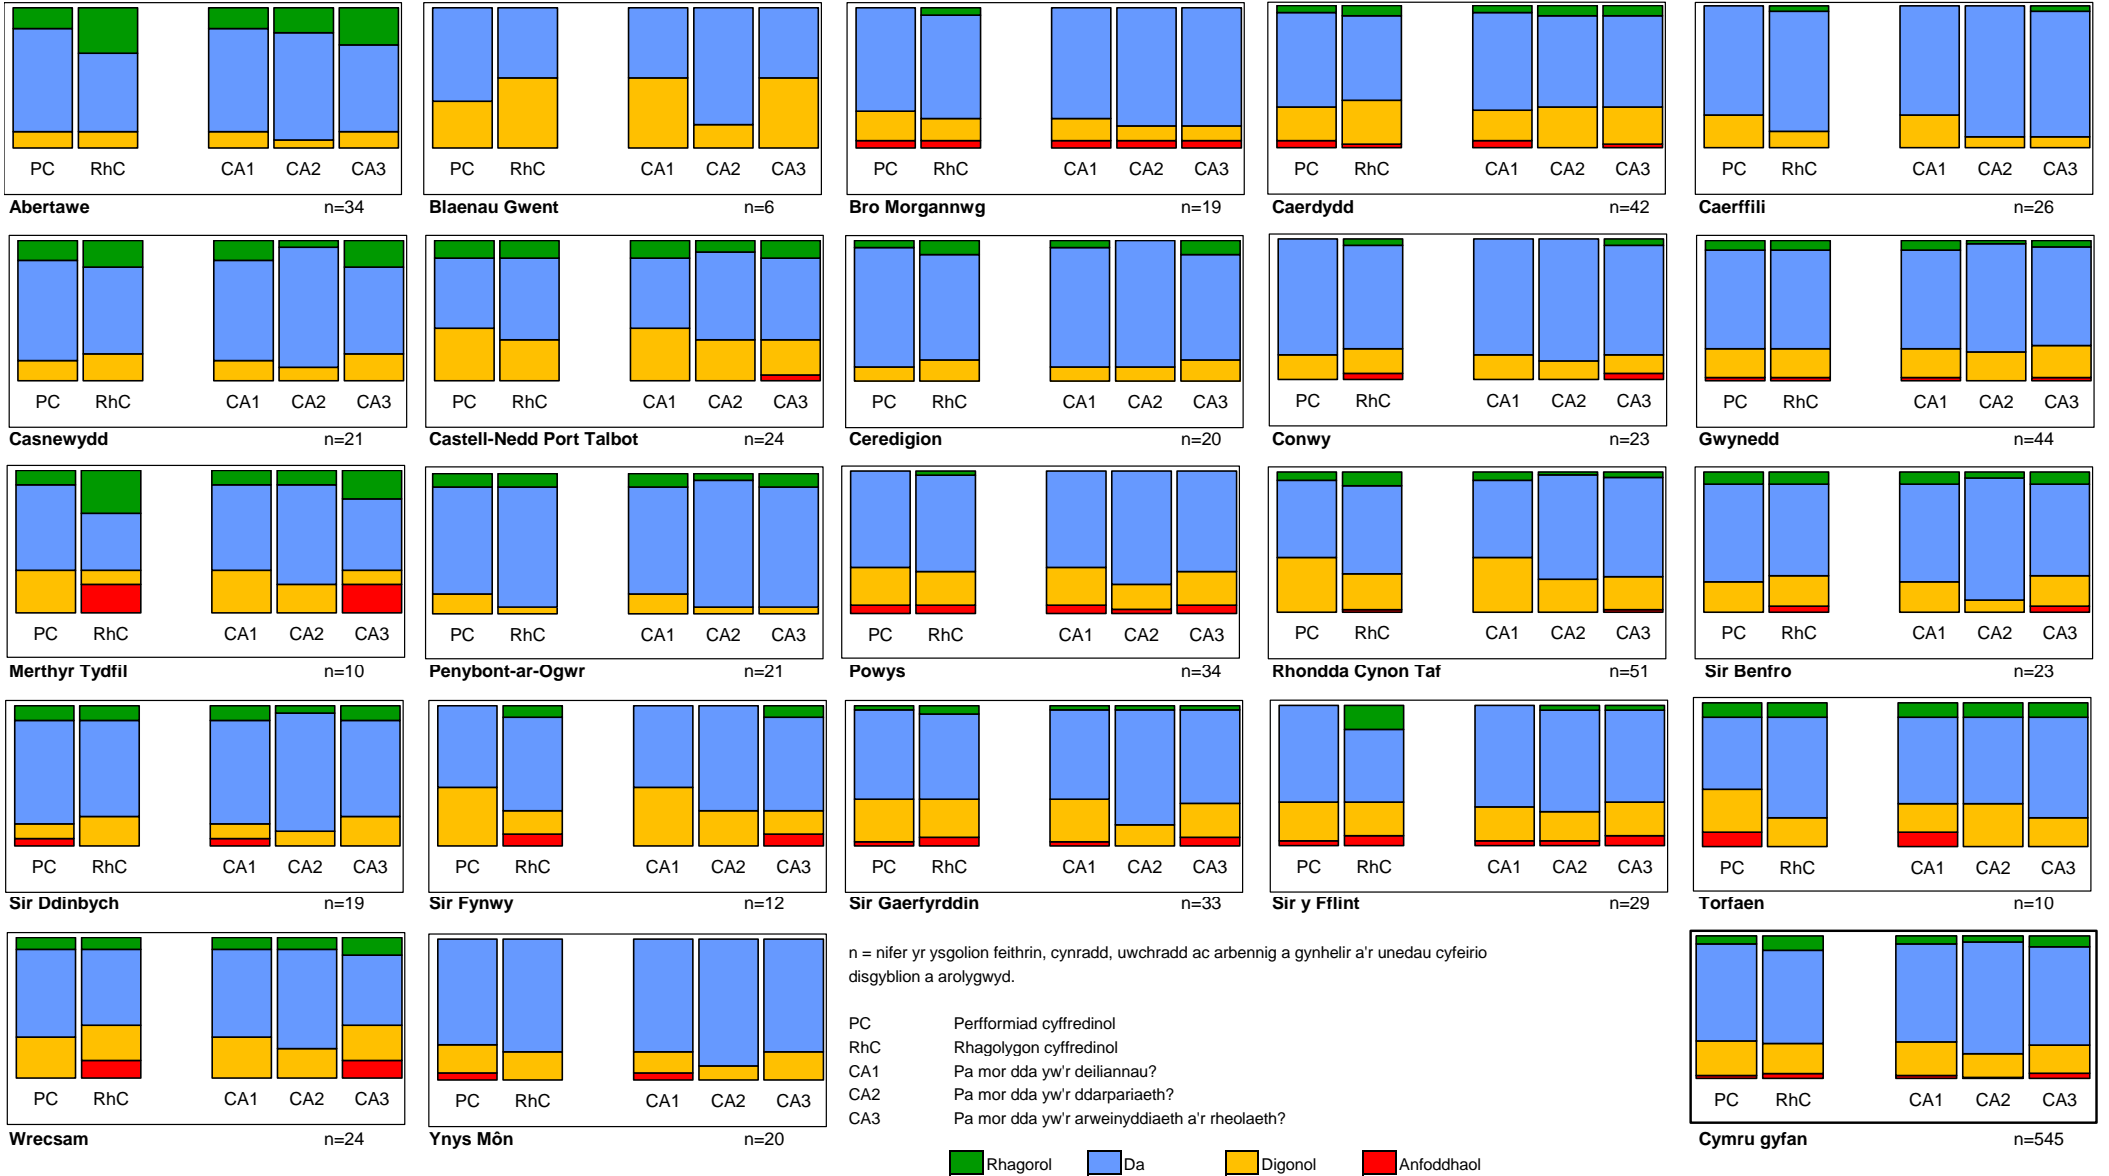

Perfformiad ysgolion ar draws awdurdodau lleol

Dosraniad y graddau arolygu a ddyfarnwyd i ysgolion ar gyfer pob cwestiwn allweddol ym mhob awdurdod lleol

2010-11 a 2011-12 wedi'u cyfuno

Abertawe n=34