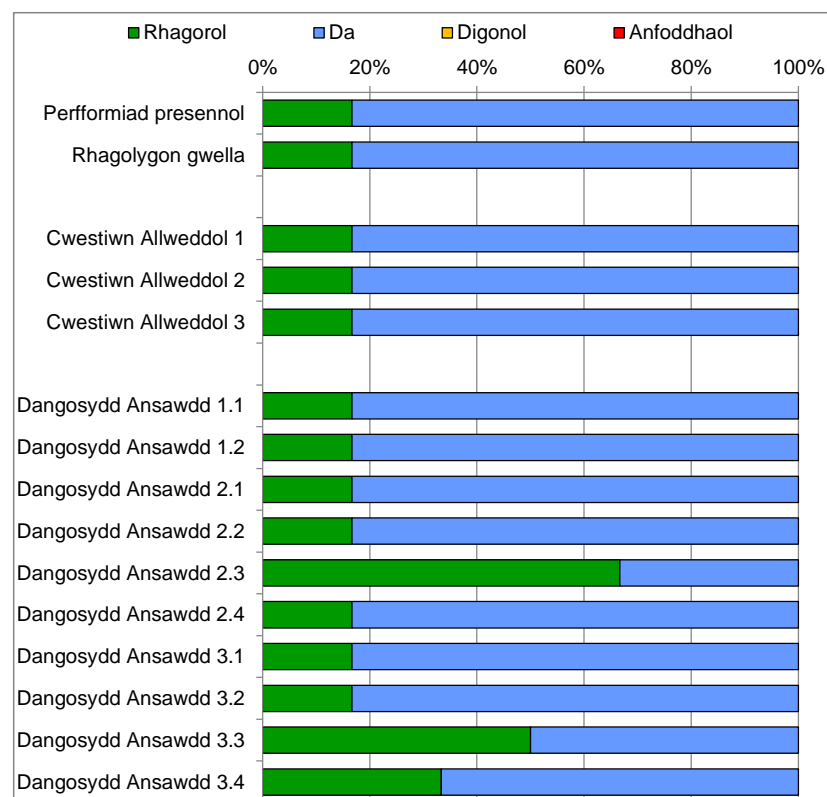

Dosraniad y graddau a ddyfarnwyd : Ysgolion uwchradd, 2011-12

Nifer o arolygiadau: 35

	Rhagorol	Da	Digonol	Anfoddhaol
Perfformiad presennol	14%	31%	40%	14%
Rhagolygon gwella	23%	34%	40%	3%
Cwestiwn Allweddol 1	14%	31%	40%	14%
Cwestiwn Allweddol 2	11%	54%	34%	0%
Cwestiwn Allweddol 3	20%	40%	37%	3%
Dangosydd Ansawdd 1.1	14%	31%	40%	14%
Dangosydd Ansawdd 1.2	14%	74%	11%	0%
Dangosydd Ansawdd 2.1	14%	54%	31%	0%
Dangosydd Ansawdd 2.2	11%	31%	57%	0%
Dangosydd Ansawdd 2.3	17%	71%	6%	6%
Dangosydd Ansawdd 2.4	11%	83%	3%	3%
Dangosydd Ansawdd 3.1	26%	49%	23%	3%
Dangosydd Ansawdd 3.2	17%	23%	57%	3%
Dangosydd Ansawdd 3.3	11%	77%	11%	0%
Dangosydd Ansawdd 3.4	14%	31%	37%	17%

Dosraniad y graddau a ddyfarnwyd : Ysgolion uwchradd, 2010-11 a 2011-12 wedi'u cyfuno

Nifer o arolygiadau: 66

	Rhagorol	Da	Digonol	Anfoddhaol
Perfformiad presennol	14%	41%	36%	9%
Rhagolygon gwella	23%	47%	29%	2%
Cwestiwn Allweddol 1	14%	39%	38%	9%
Cwestiwn Allweddol 2	11%	65%	24%	0%
Cwestiwn Allweddol 3	15%	56%	27%	2%
Dangosydd Ansawdd 1.1	14%	39%	38%	9%
Dangosydd Ansawdd 1.2	17%	74%	9%	0%
Dangosydd Ansawdd 2.1	11%	65%	24%	0%
Dangosydd Ansawdd 2.2	11%	45%	44%	0%
Dangosydd Ansawdd 2.3	24%	68%	5%	3%
Dangosydd Ansawdd 2.4	11%	80%	6%	3%
Dangosydd Ansawdd 3.1	21%	59%	18%	2%
Dangosydd Ansawdd 3.2	18%	41%	39%	2%
Dangosydd Ansawdd 3.3	11%	82%	8%	0%
Dangosydd Ansawdd 3.4	14%	39%	36%	11%

Dosraniad y graddau a ddyfarnwyd : Ysgolion arbennig a gynhelir, 2011-12

Nifer o arolygiadau: 6

	Rhagorol	Da	Digonol	Anfoddhaol
Perfformiad presennol	1	5	0	0
Rhagolygon gwella	1	5	0	0
Cwestiwn Allweddol 1	1	5	0	0
Cwestiwn Allweddol 2	1	5	0	0
Cwestiwn Allweddol 3	1	5	0	0
Dangosydd Ansawdd 1.1	1	5	0	0
Dangosydd Ansawdd 1.2	1	5	0	0
Dangosydd Ansawdd 2.1	1	5	0	0
Dangosydd Ansawdd 2.2	1	5	0	0
Dangosydd Ansawdd 2.3	4	2	0	0
Dangosydd Ansawdd 2.4	1	5	0	0
Dangosydd Ansawdd 3.1	1	5	0	0
Dangosydd Ansawdd 3.2	1	5	0	0
Dangosydd Ansawdd 3.3	3	3	0	0
Dangosydd Ansawdd 3.4	2	4	0	0