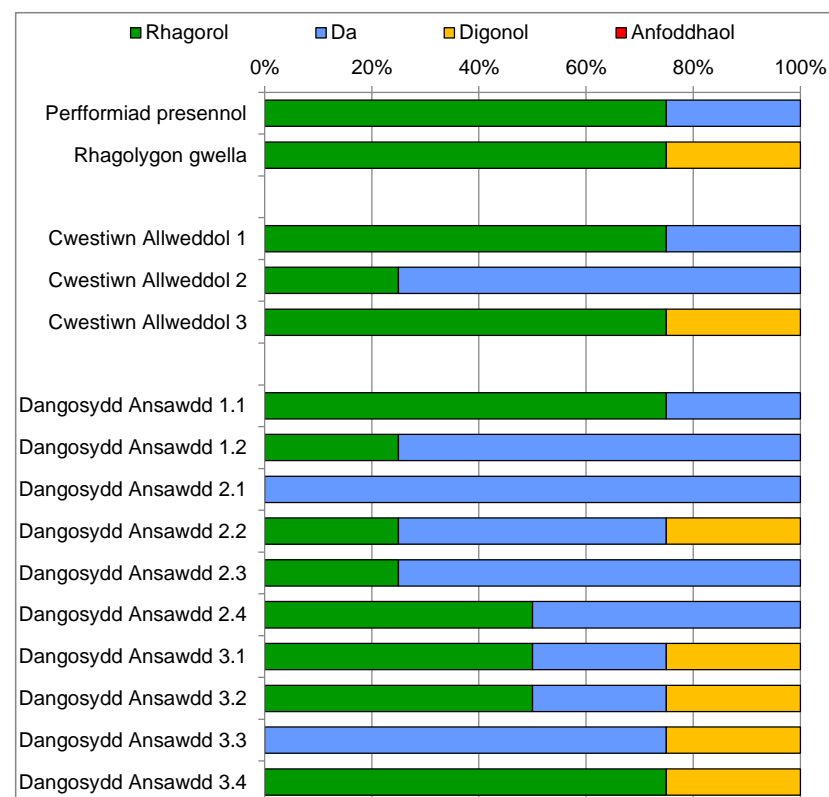

Dosraniad y graddau a ddyfarnwyd : Ysgolion arbennig annibynnol, 2011-12

Nifer o arolygiadau: 4

	Rhagorol	Da	Digonol	Anfoddhaol
Perfformiad presennol	1	1	2	0
Rhagolygon gwella	1	2	1	0
Cwestiwn Allweddol 1	1	1	2	0
Cwestiwn Allweddol 2	1	1	1	1
Cwestiwn Allweddol 3	1	1	2	0
Dangosydd Ansawdd 1.1	1	1	2	0
Dangosydd Ansawdd 1.2	1	1	1	1
Dangosydd Ansawdd 2.1	0	2	2	0
Dangosydd Ansawdd 2.2	1	1	1	1
Dangosydd Ansawdd 2.3	1	1	1	1
Dangosydd Ansawdd 2.4	0	3	1	0
Dangosydd Ansawdd 3.1	1	1	2	0
Dangosydd Ansawdd 3.2	1	1	1	1
Dangosydd Ansawdd 3.3	0	3	0	1
Dangosydd Ansawdd 3.4	0	2	2	0

Dosraniad y graddau a ddyfarnwyd : Ysgolion arbennig annibynnol, 2010-11 a 2011-12 wedi'u cyfuno

Nifer o arolygiadau: 6

	Rhagorol	Da	Digonol	Anfoddhaol
Perfformiad presennol	1	1	3	1
Rhagolygon gwella	1	2	2	1
Cwestiwn Allweddol 1	1	1	3	1
Cwestiwn Allweddol 2	1	1	2	2
Cwestiwn Allweddol 3	1	1	3	1
Dangosydd Ansawdd 1.1	1	1	3	1
Dangosydd Ansawdd 1.2	1	2	1	2
Dangosydd Ansawdd 2.1	0	2	3	1
Dangosydd Ansawdd 2.2	1	1	3	1
Dangosydd Ansawdd 2.3	1	2	1	2
Dangosydd Ansawdd 2.4	0	4	2	0
Dangosydd Ansawdd 3.1	1	1	3	1
Dangosydd Ansawdd 3.2	1	1	2	2
Dangosydd Ansawdd 3.3	0	3	2	1
Dangosydd Ansawdd 3.4	0	2	3	1

Dosraniad y graddau a ddyfarnwyd : Ysgolion annibynnol, 2011-12

Nifer o arolygiadau: 4

	Rhagorol	Da	Digonol	Anfoddhaol
Perfformiad presennol	3	1	0	0
Rhagolygon gwella	3	0	1	0
Cwestiwn Allweddol 1	3	1	0	0
Cwestiwn Allweddol 2	1	3	0	0
Cwestiwn Allweddol 3	3	0	1	0
Dangosydd Ansawdd 1.1	3	1	0	0
Dangosydd Ansawdd 1.2	1	3	0	0
Dangosydd Ansawdd 2.1	0	4	0	0
Dangosydd Ansawdd 2.2	1	2	1	0
Dangosydd Ansawdd 2.3	1	3	0	0
Dangosydd Ansawdd 2.4	2	2	0	0
Dangosydd Ansawdd 3.1	2	1	1	0
Dangosydd Ansawdd 3.2	2	1	1	0
Dangosydd Ansawdd 3.3	0	3	1	0
Dangosydd Ansawdd 3.4	3	0	1	0