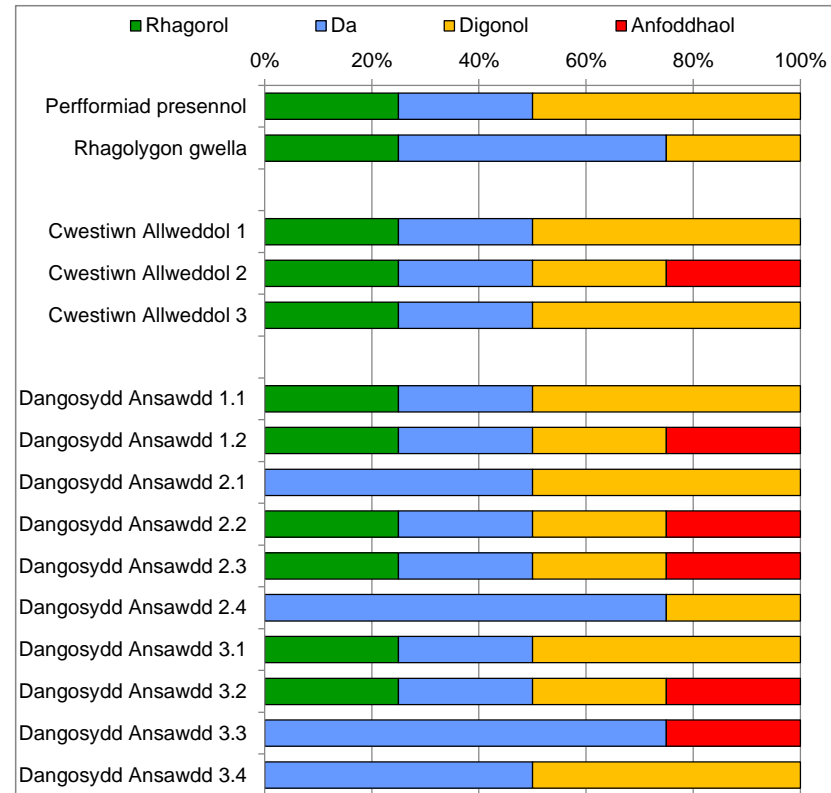

Dosraniad y graddau a ddyfarnwyd : Ysgolion arbennig a gynhelir, 2011-12

Nifer o arolygiadau: 6

	Rhagorol	Da	Digonol	Anfoddhaol
Perfformiad presennol	1	5	0	0
Rhagolygon gwella	1	5	0	0
Cwestiwn Allweddol 1	1	5	0	0
Cwestiwn Allweddol 2	1	5	0	0
Cwestiwn Allweddol 3	1	5	0	0
Dangosydd Ansawdd 1.1	1	5	0	0
Dangosydd Ansawdd 1.2	1	5	0	0
Dangosydd Ansawdd 2.1	1	5	0	0
Dangosydd Ansawdd 2.2	1	5	0	0
Dangosydd Ansawdd 2.3	4	2	0	0
Dangosydd Ansawdd 2.4	1	5	0	0
Dangosydd Ansawdd 3.1	1	5	0	0
Dangosydd Ansawdd 3.2	1	5	0	0
Dangosydd Ansawdd 3.3	3	3	0	0
Dangosydd Ansawdd 3.4	2	4	0	0

Dosraniad y graddau a ddyfarnwyd : Ysgolion arbennig a gynhelir, 2010-11 a 2011-12 wedi'u cyfuno

Nifer o arolygiadau: 14

	Rhagorol	Da	Digonol	Anfoddhaol
Perfformiad presennol	3	10	1	0
Rhagolygon gwella	7	6	1	0
Cwestiwn Allweddol 1	3	10	1	0
Cwestiwn Allweddol 2	3	10	1	0
Cwestiwn Allweddol 3	4	9	1	0
Dangosydd Ansawdd 1.1	2	11	1	0
Dangosydd Ansawdd 1.2	5	9	0	0
Dangosydd Ansawdd 2.1	2	11	1	0
Dangosydd Ansawdd 2.2	3	10	1	0
Dangosydd Ansawdd 2.3	9	5	0	0
Dangosydd Ansawdd 2.4	2	11	1	0
Dangosydd Ansawdd 3.1	5	8	1	0
Dangosydd Ansawdd 3.2	6	7	1	0
Dangosydd Ansawdd 3.3	6	7	1	0
Dangosydd Ansawdd 3.4	2	11	1	0

Dosraniad y graddau a ddyfarnwyd : Ysgolion arbennig annibynnol, 2011-12

Nifer o arolygiadau: 4

	Rhagorol	Da	Digonol	Anfoddhaol
Perfformiad presennol	1	1	2	0
Rhagolygon gwella	1	2	1	0
Cwestiwn Allweddol 1	1	1	2	0
Cwestiwn Allweddol 2	1	1	1	1
Cwestiwn Allweddol 3	1	1	2	0
Dangosydd Ansawdd 1.1	1	1	2	0
Dangosydd Ansawdd 1.2	1	1	1	1
Dangosydd Ansawdd 2.1	0	2	2	0
Dangosydd Ansawdd 2.2	1	1	1	1
Dangosydd Ansawdd 2.3	1	1	1	1
Dangosydd Ansawdd 2.4	0	3	1	0
Dangosydd Ansawdd 3.1	1	1	2	0
Dangosydd Ansawdd 3.2	1	1	1	1
Dangosydd Ansawdd 3.3	0	3	0	1
Dangosydd Ansawdd 3.4	0	2	2	0