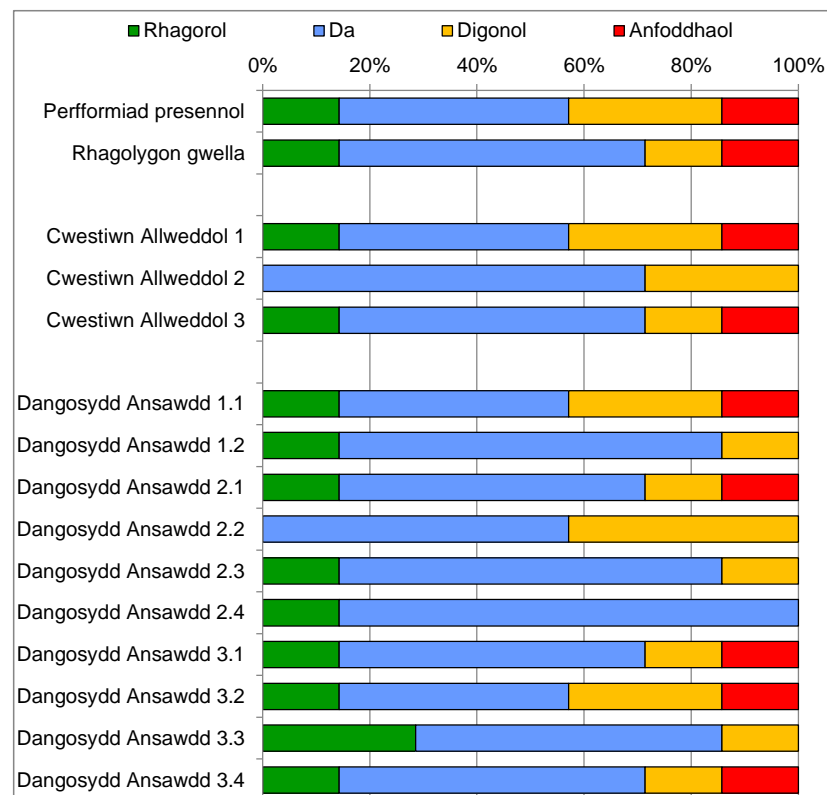

Dosraniad y graddau a ddyfarnwyd : Gwasanaethau addysg awdurdodau lleol ar gyfer plant a phobol ifanc, 2010-11 a 2011-12 wedi'u cyfuno

Nifer o arolygiadau: 15

	Rhagorol	Da	Digonol	Anfoddhaol
Perfformiad presennol	0	5	6	4
Rhagolygon gwella	0	5	7	3
Cwestiwn Allweddol 1	0	8	4	3
Cwestiwn Allweddol 2	0	5	8	2
Cwestiwn Allweddol 3	0	5	7	3
Dangosydd Ansawdd 1.1	0	8	4	3
Dangosydd Ansawdd 1.2	0	8	6	1
Dangosydd Ansawdd 2.1	1	6	6	2
Dangosydd Ansawdd 2.2	1	8	5	1
Dangosydd Ansawdd 2.3	1	4	9	1
Dangosydd Ansawdd 2.4	0	8	6	1
Dangosydd Ansawdd 3.1	1	5	6	3
Dangosydd Ansawdd 3.2	0	5	7	3
Dangosydd Ansawdd 3.3	0	5	9	1
Dangosydd Ansawdd 3.4	0	5	8	2

Dosraniad y graddau a ddyfarnwyd : Sefydliadau addysg bellach, 2011-12

Nifer o arolygiadau: 3

	Rhagorol	Da	Digonol	Anfoddhaol
Perfformiad presennol	0	2	1	0
Rhagolygon gwella	0	2	1	0
Cwestiwn Allweddol 1	0	2	1	0
Cwestiwn Allweddol 2	0	2	1	0
Cwestiwn Allweddol 3	0	2	1	0
Dangosydd Ansawdd 1.1	0	2	1	0
Dangosydd Ansawdd 1.2	0	3	0	0
Dangosydd Ansawdd 2.1	0	2	1	0
Dangosydd Ansawdd 2.2	0	2	1	0
Dangosydd Ansawdd 2.3	0	3	0	0
Dangosydd Ansawdd 2.4	0	3	0	0
Dangosydd Ansawdd 3.1	0	2	1	0
Dangosydd Ansawdd 3.2	0	2	1	0
Dangosydd Ansawdd 3.3	1	2	0	0
Dangosydd Ansawdd 3.4	0	2	1	0

Dosraniad y graddau a ddyfarnwyd : Sefydliadau addysg bellach, 2010-11 a 2011-12 wedi'u cyfuno

Nifer o arolygiadau: 7

	Rhagorol	Da	Digonol	Anfoddhaol
Perfformiad presennol	1	3	2	1
Rhagolygon gwella	1	4	1	1
Cwestiwn Allweddol 1	1	3	2	1
Cwestiwn Allweddol 2	0	5	2	0
Cwestiwn Allweddol 3	1	4	1	1
Dangosydd Ansawdd 1.1	1	3	2	1
Dangosydd Ansawdd 1.2	1	5	1	0
Dangosydd Ansawdd 2.1	1	4	1	1
Dangosydd Ansawdd 2.2	0	4	3	0
Dangosydd Ansawdd 2.3	1	5	1	0
Dangosydd Ansawdd 2.4	1	6	0	0
Dangosydd Ansawdd 3.1	1	4	1	1
Dangosydd Ansawdd 3.2	1	3	2	1
Dangosydd Ansawdd 3.3	2	4	1	0
Dangosydd Ansawdd 3.4	1	4	1	1