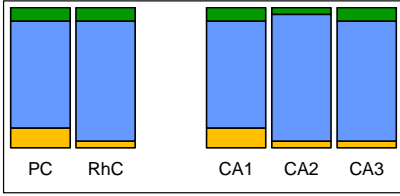

Penybont-ar-Ogwr n=21