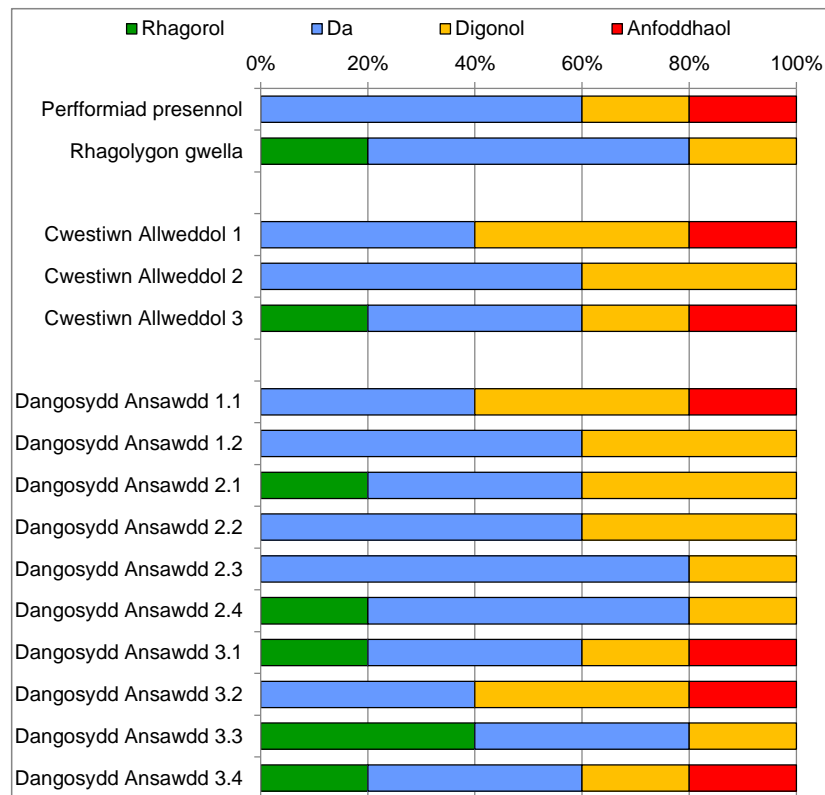

Dosraniad y graddau a ddyfarnwyd : Sefydliadau addysg bellach, 2011-12

Nifer o arolygiadau: 3

	Rhagorol	Da	Digonol	Anfoddhaol
Perfformiad presennol	0	2	1	0
Rhagolygon gwella	0	2	1	0
Cwestiwn Allweddol 1	0	2	1	0
Cwestiwn Allweddol 2	0	2	1	0
Cwestiwn Allweddol 3	0	2	1	0
Dangosydd Ansawdd 1.1	0	2	1	0
Dangosydd Ansawdd 1.2	0	3	0	0
Dangosydd Ansawdd 2.1	0	2	1	0
Dangosydd Ansawdd 2.2	0	2	1	0
Dangosydd Ansawdd 2.3	0	3	0	0
Dangosydd Ansawdd 2.4	0	3	0	0
Dangosydd Ansawdd 3.1	0	2	1	0
Dangosydd Ansawdd 3.2	0	2	1	0
Dangosydd Ansawdd 3.3	1	2	0	0
Dangosydd Ansawdd 3.4	0	2	1	0

Dosraniad y graddau a ddyfarnwyd : Sefydliadau addysg bellach, 2010-11 a 2011-12 wedi'u cyfuno

Nifer o arolygiadau: 7

	Rhagorol	Da	Digonol	Anfoddhaol
Perfformiad presennol	1	3	2	1
Rhagolygon gwella	1	4	1	1
Cwestiwn Allweddol 1	1	3	2	1
Cwestiwn Allweddol 2	0	5	2	0
Cwestiwn Allweddol 3	1	4	1	1
Dangosydd Ansawdd 1.1	1	3	2	1
Dangosydd Ansawdd 1.2	1	5	1	0
Dangosydd Ansawdd 2.1	1	4	1	1
Dangosydd Ansawdd 2.2	0	4	3	0
Dangosydd Ansawdd 2.3	1	5	1	0
Dangosydd Ansawdd 2.4	1	6	0	0
Dangosydd Ansawdd 3.1	1	4	1	1
Dangosydd Ansawdd 3.2	1	3	2	1
Dangosydd Ansawdd 3.3	2	4	1	0
Dangosydd Ansawdd 3.4	1	4	1	1

Dosraniad y graddau a ddyfarnwyd : Darparwyr dysgu yn y gwaith, 2011-12

Nifer o arolygiadau: 5

	Rhagorol	Da	Digonol	Anfoddhaol
Perfformiad presennol	0	3	1	1
Rhagolygon gwella	1	3	1	0
Cwestiwn Allweddol 1	0	2	2	1
Cwestiwn Allweddol 2	0	3	2	0
Cwestiwn Allweddol 3	1	2	1	1
Dangosydd Ansawdd 1.1	0	2	2	1
Dangosydd Ansawdd 1.2	0	3	2	0
Dangosydd Ansawdd 2.1	1	2	2	0
Dangosydd Ansawdd 2.2	0	3	2	0
Dangosydd Ansawdd 2.3	0	4	1	0
Dangosydd Ansawdd 2.4	1	3	1	0
Dangosydd Ansawdd 3.1	1	2	1	1
Dangosydd Ansawdd 3.2	0	2	2	1
Dangosydd Ansawdd 3.3	2	2	1	0
Dangosydd Ansawdd 3.4	1	2	1	1