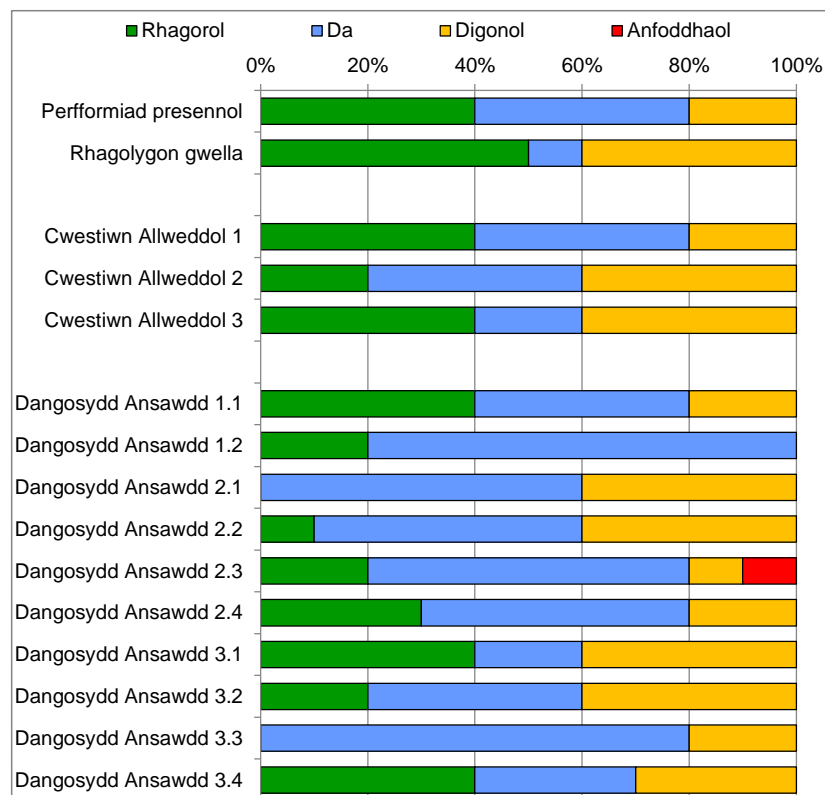

Dosraniad y graddau a ddyfarnwyd : Ysgolion arbennig annibynnol, 2010-11 a 2011-12 wedi'u cyfuno

Nifer o arolygiadau: 6

	Rhagorol	Da	Digonol	Anfoddhaol
Perfformiad presennol	1	1	3	1
Rhagolygon gwella	1	2	2	1
Cwestiwn Allweddol 1	1	1	3	1
Cwestiwn Allweddol 2	1	1	2	2
Cwestiwn Allweddol 3	1	1	3	1
Dangosydd Ansawdd 1.1	1	1	3	1
Dangosydd Ansawdd 1.2	1	2	1	2
Dangosydd Ansawdd 2.1	0	2	3	1
Dangosydd Ansawdd 2.2	1	1	3	1
Dangosydd Ansawdd 2.3	1	2	1	2
Dangosydd Ansawdd 2.4	0	4	2	0
Dangosydd Ansawdd 3.1	1	1	3	1
Dangosydd Ansawdd 3.2	1	1	2	2
Dangosydd Ansawdd 3.3	0	3	2	1
Dangosydd Ansawdd 3.4	0	2	3	1

Dosraniad y graddau a ddyfarnwyd : Ysgolion annibynnol, 2011-12

Nifer o arolygiadau: 4

	Rhagorol	Da	Digonol	Anfoddhaol
Perfformiad presennol	3	1	0	0
Rhagolygon gwella	3	0	1	0
Cwestiwn Allweddol 1	3	1	0	0
Cwestiwn Allweddol 2	1	3	0	0
Cwestiwn Allweddol 3	3	0	1	0
Dangosydd Ansawdd 1.1	3	1	0	0
Dangosydd Ansawdd 1.2	1	3	0	0
Dangosydd Ansawdd 2.1	0	4	0	0
Dangosydd Ansawdd 2.2	1	2	1	0
Dangosydd Ansawdd 2.3	1	3	0	0
Dangosydd Ansawdd 2.4	2	2	0	0
Dangosydd Ansawdd 3.1	2	1	1	0
Dangosydd Ansawdd 3.2	2	1	1	0
Dangosydd Ansawdd 3.3	0	3	1	0
Dangosydd Ansawdd 3.4	3	0	1	0

Dosraniad y graddau a ddyfarnwyd : Ysgolion annibynnol, 2010-11 a 2011-12 wedi'u cyfuno

Nifer o arolygiadau: 10

	Rhagorol	Da	Digonol	Anfoddhaol
Perfformiad presennol	4	4	2	0
Rhagolygon gwella	5	1	4	0
Cwestiwn Allweddol 1	4	4	2	0
Cwestiwn Allweddol 2	2	4	4	0
Cwestiwn Allweddol 3	4	2	4	0
Dangosydd Ansawdd 1.1	4	4	2	0
Dangosydd Ansawdd 1.2	2	8	0	0
Dangosydd Ansawdd 2.1	0	6	4	0
Dangosydd Ansawdd 2.2	1	5	4	0
Dangosydd Ansawdd 2.3	2	6	1	1
Dangosydd Ansawdd 2.4	3	5	2	0
Dangosydd Ansawdd 3.1	4	2	4	0
Dangosydd Ansawdd 3.2	2	4	4	0
Dangosydd Ansawdd 3.3	0	8	2	0
Dangosydd Ansawdd 3.4	4	3	3	0