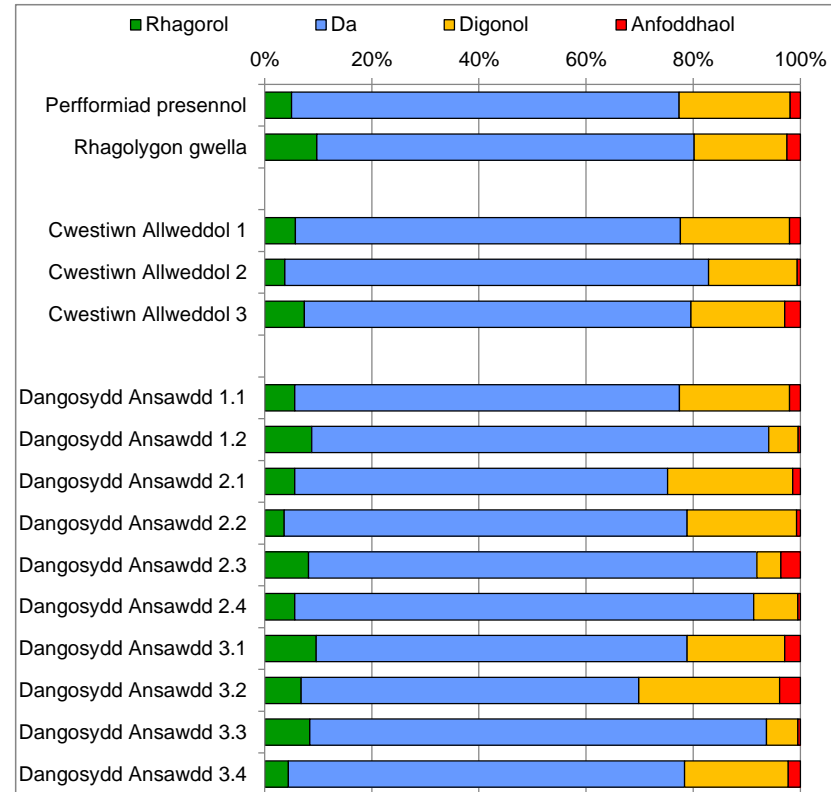

Dosraniad y graddau a ddyfarnwyd : Yr holl ddarparwyr, 2011-12

Nifer o arolygiadau: 434

	Rhagorol	Da	Digonol	Anfoddhaol
Perfformiad presennol	4%	71%	23%	2%
Rhagolygon gwella	9%	72%	17%	2%
Cwestiwn Allweddol 1	5%	70%	23%	2%
Cwestiwn Allweddol 2	3%	80%	17%	0%
Cwestiwn Allweddol 3	8%	72%	17%	3%
Dangosydd Ansawdd 1.1	5%	70%	23%	2%
Dangosydd Ansawdd 1.2	7%	85%	7%	0%
Dangosydd Ansawdd 2.1	6%	68%	25%	1%
Dangosydd Ansawdd 2.2	3%	75%	21%	0%
Dangosydd Ansawdd 2.3	7%	85%	4%	4%
Dangosydd Ansawdd 2.4	5%	88%	7%	0%
Dangosydd Ansawdd 3.1	9%	71%	17%	3%
Dangosydd Ansawdd 3.2	7%	62%	27%	5%
Dangosydd Ansawdd 3.3	8%	85%	6%	1%
Dangosydd Ansawdd 3.4	4%	72%	21%	3%

Nid yw deilliannau arolygu ar gyfer gwasanaethau addysg awdurdodau lleol i blant a phobl ifanc wedi'u cynnwys yn y crynodeb 'Pob darparwr' gan fod y fframwaith arolygu'n wahanol ar gyfer y sector hwn. Cyfeiriwch at yr adran 'Ynglŷn ag Estyn' o'r Adroddiad Blynyddol i gael mwy o fanylion.

Dosraniad y graddau a ddyfarnwyd : Yr holl ddarparwyr, 2010-11 a 2011-12 wedi'u cyfuno

Nifer o arolygiadau: 852

	Rhagorol	Da	Digonol	Anfoddhaol
Perfformiad presennol	5%	72%	21%	2%
Rhagolygon gwella	10%	70%	17%	2%
Cwestiwn Allweddol 1	6%	72%	20%	2%
Cwestiwn Allweddol 2	4%	79%	17%	1%
Cwestiwn Allweddol 3	7%	72%	17%	3%
Dangosydd Ansawdd 1.1	6%	72%	21%	2%
Dangosydd Ansawdd 1.2	9%	85%	5%	0%
Dangosydd Ansawdd 2.1	6%	70%	23%	1%
Dangosydd Ansawdd 2.2	4%	75%	20%	1%
Dangosydd Ansawdd 2.3	8%	84%	4%	4%
Dangosydd Ansawdd 2.4	6%	86%	8%	0%
Dangosydd Ansawdd 3.1	10%	69%	18%	3%
Dangosydd Ansawdd 3.2	7%	63%	26%	4%
Dangosydd Ansawdd 3.3	8%	85%	6%	0%
Dangosydd Ansawdd 3.4	4%	74%	19%	2%