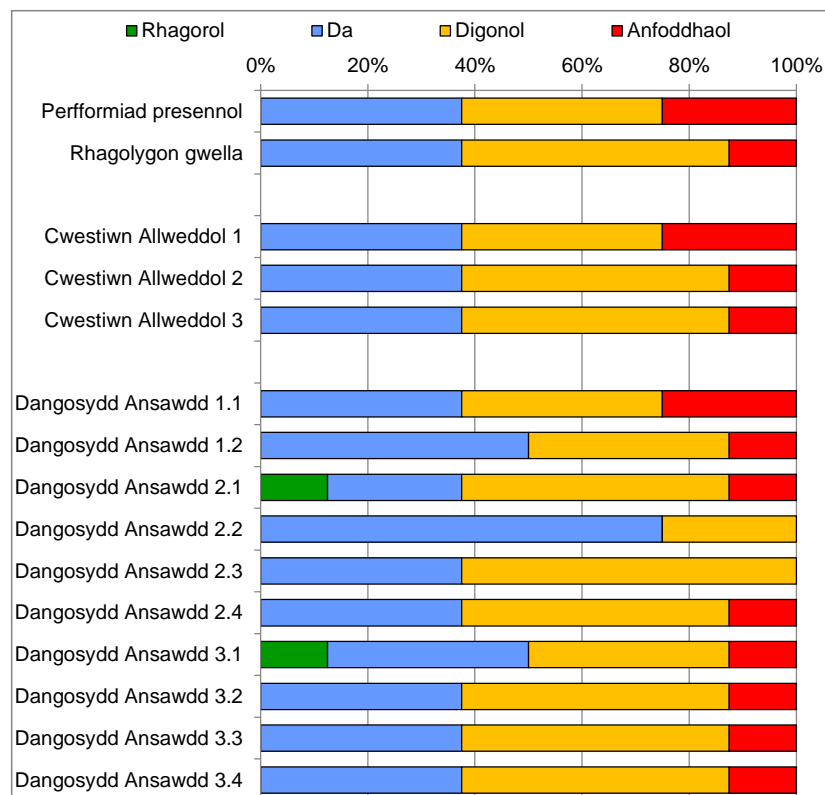

Dosraniad y graddau a ddyfarnwyd : Lleoliadau i blant dan 5 oed, 2011-12

Nifer o arolygiadau: 147

	Rhagorol	Da	Digonol	Anfoddhaol
Perfformiad presennol	0%	86%	14%	0%
Rhagolygon gwella	5%	86%	9%	0%
Cwestiwn Allweddol 1	1%	92%	7%	0%
Cwestiwn Allweddol 2	0%	86%	14%	0%
Cwestiwn Allweddol 3	5%	84%	11%	0%
Dangosydd Ansawdd 1.1	1%	92%	7%	0%
Dangosydd Ansawdd 1.2	5%	93%	2%	0%
Dangosydd Ansawdd 2.1	4%	72%	22%	1%
Dangosydd Ansawdd 2.2	1%	82%	17%	1%
Dangosydd Ansawdd 2.3	3%	94%	2%	1%
Dangosydd Ansawdd 2.4	3%	88%	8%	0%
Dangosydd Ansawdd 3.1	5%	81%	14%	0%
Dangosydd Ansawdd 3.2	3%	73%	21%	2%
Dangosydd Ansawdd 3.3	7%	88%	5%	0%
Dangosydd Ansawdd 3.4	1%	86%	13%	0%

Dosraniad y graddau a ddyfarnwyd : Lleoliadau i blant dan 5 oed, 2010-11 a 2011-12 wedi'u cyfuno

Nifer o arolygiadau: 262

	Rhagorol	Da	Digonol	Anfoddhaol
Perfformiad presennol	2%	86%	12%	0%
Rhagolygon gwella	6%	85%	8%	0%
Cwestiwn Allweddol 1	3%	91%	6%	0%
Cwestiwn Allweddol 2	2%	85%	13%	0%
Cwestiwn Allweddol 3	5%	85%	10%	0%
Dangosydd Ansawdd 1.1	3%	91%	6%	0%
Dangosydd Ansawdd 1.2	4%	94%	2%	0%
Dangosydd Ansawdd 2.1	5%	71%	24%	1%
Dangosydd Ansawdd 2.2	2%	80%	17%	0%
Dangosydd Ansawdd 2.3	3%	94%	2%	1%
Dangosydd Ansawdd 2.4	4%	87%	9%	0%
Dangosydd Ansawdd 3.1	6%	81%	12%	0%
Dangosydd Ansawdd 3.2	4%	74%	20%	2%
Dangosydd Ansawdd 3.3	6%	90%	3%	0%
Dangosydd Ansawdd 3.4	2%	87%	12%	0%

Dosraniad y graddau a ddyfarnwyd : Gwasanaethau addysg awdurdodau lleol ar gyfer plant a phobol ifanc, 2011-12

Nifer o arolygiadau: 8

	Rhagorol	Da	Digonol	Anfoddhaol
Perfformiad presennol	0	3	3	2
Rhagolygon gwella	0	3	4	1
Cwestiwn Allweddol 1	0	3	3	2
Cwestiwn Allweddol 2	0	3	4	1
Cwestiwn Allweddol 3	0	3	4	1
Dangosydd Ansawdd 1.1	0	3	3	2
Dangosydd Ansawdd 1.2	0	4	3	1
Dangosydd Ansawdd 2.1	1	2	4	1
Dangosydd Ansawdd 2.2	0	6	2	0
Dangosydd Ansawdd 2.3	0	3	5	0
Dangosydd Ansawdd 2.4	0	3	4	1
Dangosydd Ansawdd 3.1	1	3	3	1
Dangosydd Ansawdd 3.2	0	3	4	1
Dangosydd Ansawdd 3.3	0	3	4	1
Dangosydd Ansawdd 3.4	0	3	4	1