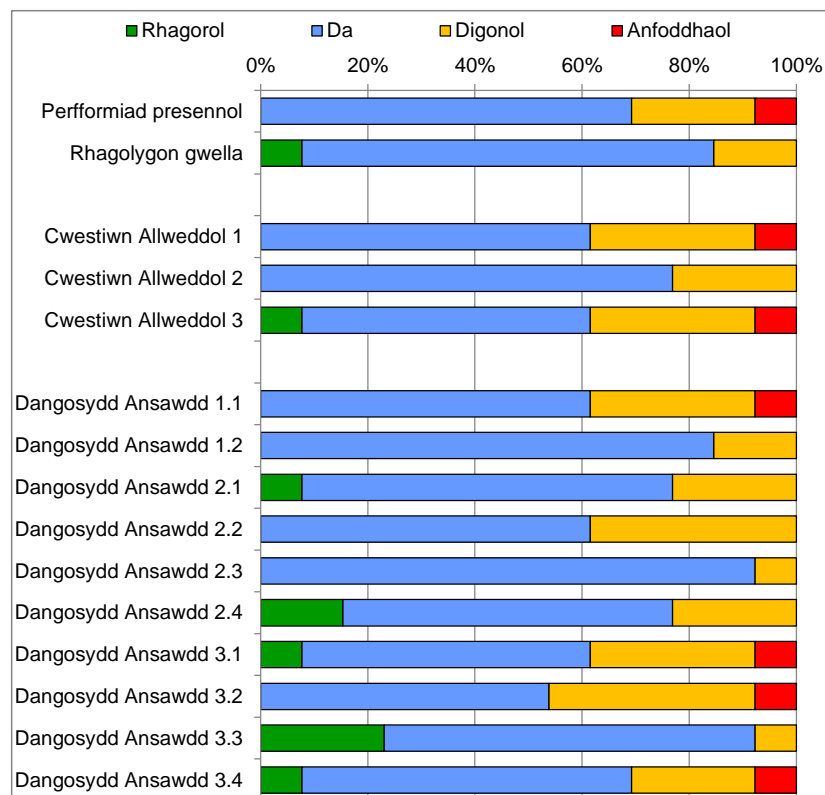

Dosraniad y graddau a ddyfarnwyd : Sefydliadau addysg bellach, 2010-11 a 2011-12 wedi'u cyfuno

Nifer o arolygiadau: 7

	Rhagorol	Da	Digonol	Anfoddhaol
Perfformiad presennol	1	3	2	1
Rhagolygon gwella	1	4	1	1
Cwestiwn Allweddol 1	1	3	2	1
Cwestiwn Allweddol 2	0	5	2	0
Cwestiwn Allweddol 3	1	4	1	1
Dangosydd Ansawdd 1.1	1	3	2	1
Dangosydd Ansawdd 1.2	1	5	1	0
Dangosydd Ansawdd 2.1	1	4	1	1
Dangosydd Ansawdd 2.2	0	4	3	0
Dangosydd Ansawdd 2.3	1	5	1	0
Dangosydd Ansawdd 2.4	1	6	0	0
Dangosydd Ansawdd 3.1	1	4	1	1
Dangosydd Ansawdd 3.2	1	3	2	1
Dangosydd Ansawdd 3.3	2	4	1	0
Dangosydd Ansawdd 3.4	1	4	1	1

Dosraniad y graddau a ddyfarnwyd : Darparwyr dysgu yn y gwaith, 2011-12

Nifer o arolygiadau: 5

	Rhagorol	Da	Digonol	Anfoddhaol
Perfformiad presennol	0	3	1	1
Rhagolygon gwella	1	3	1	0
Cwestiwn Allweddol 1	0	2	2	1
Cwestiwn Allweddol 2	0	3	2	0
Cwestiwn Allweddol 3	1	2	1	1
Dangosydd Ansawdd 1.1	0	2	2	1
Dangosydd Ansawdd 1.2	0	3	2	0
Dangosydd Ansawdd 2.1	1	2	2	0
Dangosydd Ansawdd 2.2	0	3	2	0
Dangosydd Ansawdd 2.3	0	4	1	0
Dangosydd Ansawdd 2.4	1	3	1	0
Dangosydd Ansawdd 3.1	1	2	1	1
Dangosydd Ansawdd 3.2	0	2	2	1
Dangosydd Ansawdd 3.3	2	2	1	0
Dangosydd Ansawdd 3.4	1	2	1	1

Dosraniad y graddau a ddyfarnwyd : Darparwyr dysgu yn y gwaith, 2010-11 a 2011-12 wedi'u cyfuno

Nifer o arolygiadau: 13

	Rhagorol	Da	Digonol	Anfoddhaol
Perfformiad presennol	0	9	3	1
Rhagolygon gwella	1	10	2	0
Cwestiwn Allweddol 1	0	8	4	1
Cwestiwn Allweddol 2	0	10	3	0
Cwestiwn Allweddol 3	1	7	4	1
Dangosydd Ansawdd 1.1	0	8	4	1
Dangosydd Ansawdd 1.2	0	11	2	0
Dangosydd Ansawdd 2.1	1	9	3	0
Dangosydd Ansawdd 2.2	0	8	5	0
Dangosydd Ansawdd 2.3	0	12	1	0
Dangosydd Ansawdd 2.4	2	8	3	0
Dangosydd Ansawdd 3.1	1	7	4	1
Dangosydd Ansawdd 3.2	0	7	5	1
Dangosydd Ansawdd 3.3	3	9	1	0
Dangosydd Ansawdd 3.4	1	8	3	1