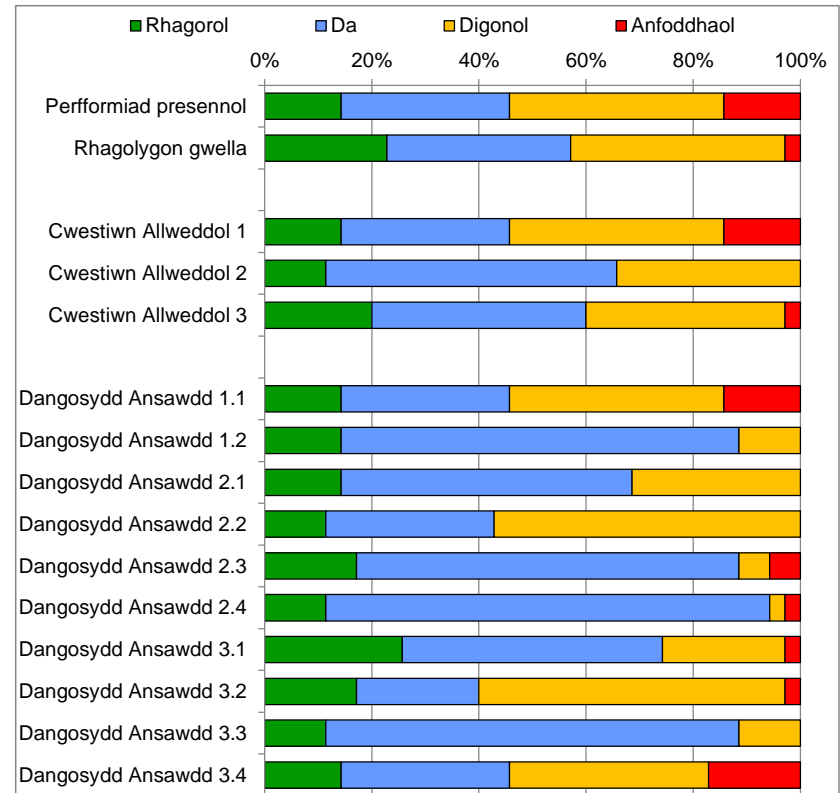

Dosraniad y graddau a ddyfarnwyd : Ysgolion cynradd, 2011-12

Nifer o arolygiadau: 218

	Rhagorol	Da	Digonol	Anfoddhaol
Perfformiad presennol	3%	70%	27%	0%
Rhagolygon gwella	6%	74%	17%	4%
Cwestiwn Allweddol 1	3%	70%	26%	0%
Cwestiwn Allweddol 2	2%	83%	15%	0%
Cwestiwn Allweddol 3	6%	73%	17%	4%
Dangosydd Ansawdd 1.1	3%	70%	26%	0%
Dangosydd Ansawdd 1.2	6%	87%	7%	0%
Dangosydd Ansawdd 2.1	6%	68%	25%	2%
Dangosydd Ansawdd 2.2	2%	80%	17%	0%
Dangosydd Ansawdd 2.3	7%	84%	3%	6%
Dangosydd Ansawdd 2.4	4%	91%	6%	0%
Dangosydd Ansawdd 3.1	7%	72%	17%	4%
Dangosydd Ansawdd 3.2	6%	63%	27%	5%
Dangosydd Ansawdd 3.3	6%	89%	5%	0%
Dangosydd Ansawdd 3.4	2%	72%	23%	2%

Dosraniad y graddau a ddyfarnwyd : Ysgolion cynradd, 2010-11 a 2011-12 wedi'u cyfuno

Nifer o arolygiadau: 456

	Rhagorol	Da	Digonol	Anfoddhaol
Perfformiad presennol	4%	72%	23%	1%
Rhagolygon gwella	7%	70%	20%	4%
Cwestiwn Allweddol 1	4%	73%	22%	1%
Cwestiwn Allweddol 2	3%	81%	15%	1%
Cwestiwn Allweddol 3	6%	72%	18%	4%
Dangosydd Ansawdd 1.1	4%	73%	22%	1%
Dangosydd Ansawdd 1.2	8%	86%	5%	0%
Dangosydd Ansawdd 2.1	5%	71%	23%	2%
Dangosydd Ansawdd 2.2	3%	80%	17%	1%
Dangosydd Ansawdd 2.3	7%	84%	4%	5%
Dangosydd Ansawdd 2.4	5%	88%	7%	0%
Dangosydd Ansawdd 3.1	8%	68%	20%	4%
Dangosydd Ansawdd 3.2	5%	63%	27%	4%
Dangosydd Ansawdd 3.3	7%	86%	6%	0%
Dangosydd Ansawdd 3.4	3%	75%	20%	2%

Dosraniad y graddau a ddyfarnwyd : Ysgolion uwchradd, 2011-12

Nifer o arolygiadau: 35

	Rhagorol	Da	Digonol	Anfoddhaol
Perfformiad presennol	14%	31%	40%	14%
Rhagolygon gwella	23%	34%	40%	3%
Cwestiwn Allweddol 1	14%	31%	40%	14%
Cwestiwn Allweddol 2	11%	54%	34%	0%
Cwestiwn Allweddol 3	20%	40%	37%	3%
Dangosydd Ansawdd 1.1	14%	31%	40%	14%
Dangosydd Ansawdd 1.2	14%	74%	11%	0%
Dangosydd Ansawdd 2.1	14%	54%	31%	0%
Dangosydd Ansawdd 2.2	11%	31%	57%	0%
Dangosydd Ansawdd 2.3	17%	71%	6%	6%
Dangosydd Ansawdd 2.4	11%	83%	3%	3%
Dangosydd Ansawdd 3.1	26%	49%	23%	3%
Dangosydd Ansawdd 3.2	17%	23%	57%	3%
Dangosydd Ansawdd 3.3	11%	77%	11%	0%
Dangosydd Ansawdd 3.4	14%	31%	37%	17%