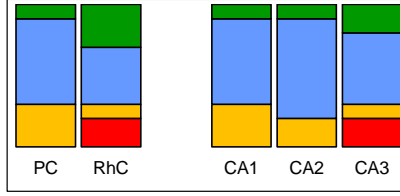

Dosraniad y graddau arolygu a ddyfarnwyd i ysgolion ar gyfer pob cwestiwn allweddol ym mhob awdurdod lleol

2010-11 a 2011-12 wedi'u cyfuno

Abertawe n=34

Casnewydd n=21

Merthyr Tydfil n=10

Sir Ddinbych n=19