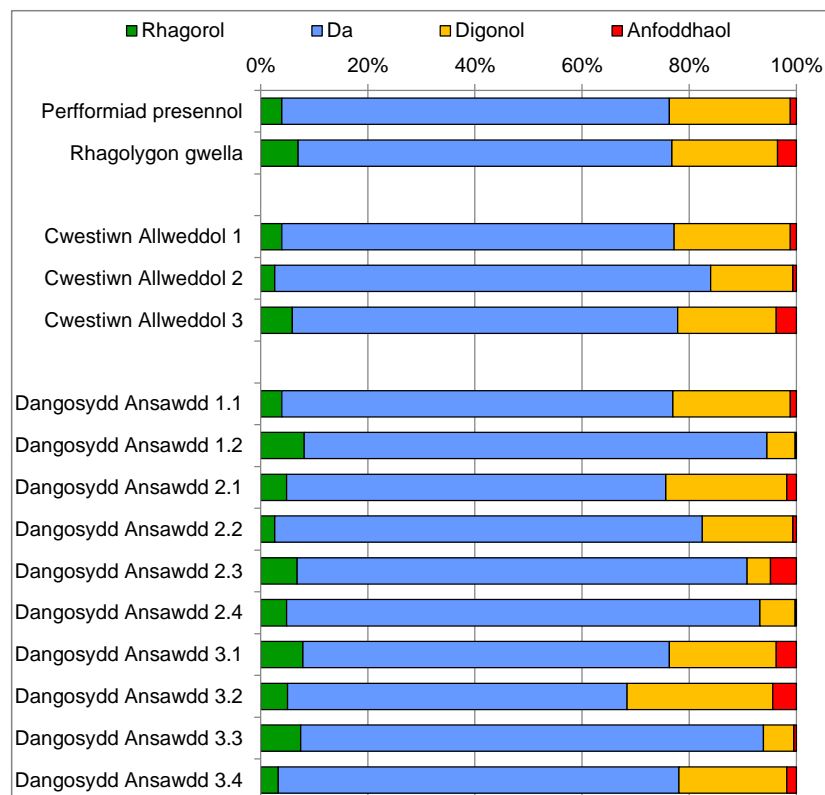

Dosraniad y graddau a ddyfarnwyd : Yr holl ddarparwyr, 2010-11 a 2011-12 wedi'u cyfuno

Nifer o arolygiadau: 852

	Rhagorol	Da	Digonol	Anfoddhaol
Perfformiad presennol	5%	72%	21%	2%
Rhagolygon gwella	10%	70%	17%	2%
Cwestiwn Allweddol 1	6%	72%	20%	2%
Cwestiwn Allweddol 2	4%	79%	17%	1%
Cwestiwn Allweddol 3	7%	72%	17%	3%
Dangosydd Ansawdd 1.1	6%	72%	21%	2%
Dangosydd Ansawdd 1.2	9%	85%	5%	0%
Dangosydd Ansawdd 2.1	6%	70%	23%	1%
Dangosydd Ansawdd 2.2	4%	75%	20%	1%
Dangosydd Ansawdd 2.3	8%	84%	4%	4%
Dangosydd Ansawdd 2.4	6%	86%	8%	0%
Dangosydd Ansawdd 3.1	10%	69%	18%	3%
Dangosydd Ansawdd 3.2	7%	63%	26%	4%
Dangosydd Ansawdd 3.3	8%	85%	6%	0%
Dangosydd Ansawdd 3.4	4%	74%	19%	2%

Dosraniad y graddau a ddyfarnwyd : Ysgolion cynradd, 2011-12

Nifer o arolygiadau: 218

	Rhagorol	Da	Digonol	Anfoddhaol
Perfformiad presennol	3%	70%	27%	0%
Rhagolygon gwella	6%	74%	17%	4%
Cwestiwn Allweddol 1	3%	70%	26%	0%
Cwestiwn Allweddol 2	2%	83%	15%	0%
Cwestiwn Allweddol 3	6%	73%	17%	4%
Dangosydd Ansawdd 1.1	3%	70%	26%	0%
Dangosydd Ansawdd 1.2	6%	87%	7%	0%
Dangosydd Ansawdd 2.1	6%	68%	25%	2%
Dangosydd Ansawdd 2.2	2%	80%	17%	0%
Dangosydd Ansawdd 2.3	7%	84%	3%	6%
Dangosydd Ansawdd 2.4	4%	91%	6%	0%
Dangosydd Ansawdd 3.1	7%	72%	17%	4%
Dangosydd Ansawdd 3.2	6%	63%	27%	5%
Dangosydd Ansawdd 3.3	6%	89%	5%	0%
Dangosydd Ansawdd 3.4	2%	72%	23%	2%

Dosraniad y graddau a ddyfarnwyd : Ysgolion cynradd, 2010-11 a 2011-12 wedi'u cyfuno

Nifer o arolygiadau: 456

	Rhagorol	Da	Digonol	Anfoddhaol
Perfformiad presennol	4%	72%	23%	1%
Rhagolygon gwella	7%	70%	20%	4%
Cwestiwn Allweddol 1	4%	73%	22%	1%
Cwestiwn Allweddol 2	3%	81%	15%	1%
Cwestiwn Allweddol 3	6%	72%	18%	4%
Dangosydd Ansawdd 1.1	4%	73%	22%	1%
Dangosydd Ansawdd 1.2	8%	86%	5%	0%
Dangosydd Ansawdd 2.1	5%	71%	23%	2%
Dangosydd Ansawdd 2.2	3%	80%	17%	1%
Dangosydd Ansawdd 2.3	7%	84%	4%	5%
Dangosydd Ansawdd 2.4	5%	88%	7%	0%
Dangosydd Ansawdd 3.1	8%	68%	20%	4%
Dangosydd Ansawdd 3.2	5%	63%	27%	4%
Dangosydd Ansawdd 3.3	7%	86%	6%	0%
Dangosydd Ansawdd 3.4	3%	75%	20%	2%