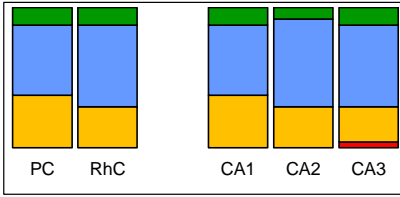

Castell-Nedd Port Talbot n=24