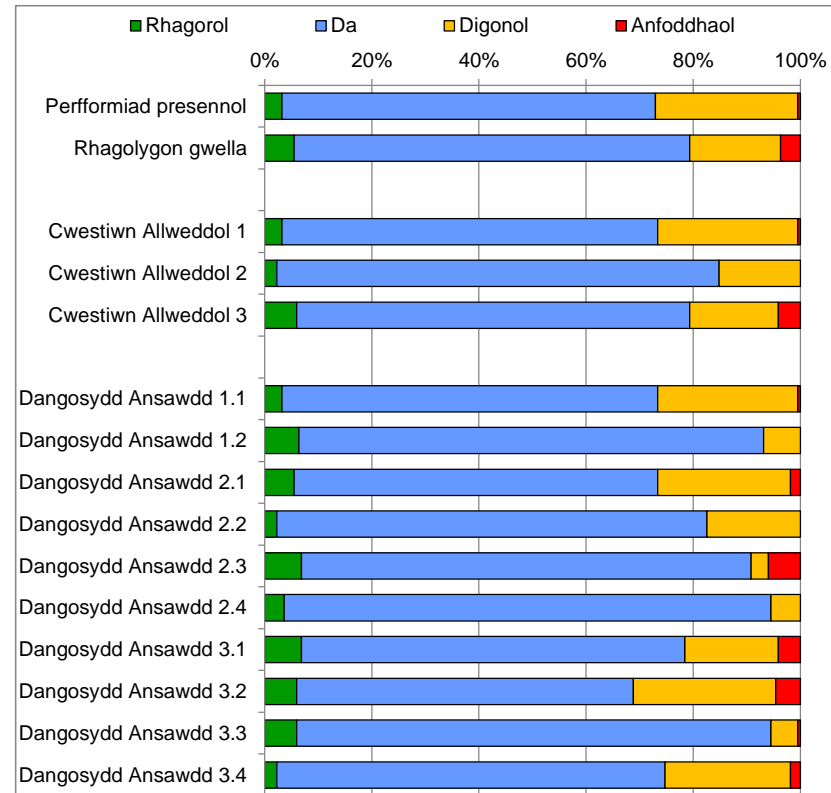

Nid yw deilliannau arolygu ar gyfer gwasanaethau addysg awdurdodau lleol i blant a phobl ifanc wedi'u cynnwys yn y crynodeb 'Pob darparwr' gan fod y fframwaith arolygu'n wahanol ar gyfer y sector hwn. Cyfeiriwch at yr adran 'Ynglŷn ag Estyn' o'r Adroddiad Blynyddol i gael mwy o fanylion.

Dosraniad y graddau a ddyfarnwyd : Yr holl ddarparwyr, 2010-11 a 2011-12 wedi'u cyfuno

Nifer o arolygiadau: 852

	Rhagorol	Da	Digonol	Anfoddhaol
Perfformiad presennol	5%	72%	21%	2%
Rhagolygon gwella	10%	70%	17%	2%
Cwestiwn Allweddol 1	6%	72%	20%	2%
Cwestiwn Allweddol 2	4%	79%	17%	1%
Cwestiwn Allweddol 3	7%	72%	17%	3%
Dangosydd Ansawdd 1.1	6%	72%	21%	2%
Dangosydd Ansawdd 1.2	9%	85%	5%	0%
Dangosydd Ansawdd 2.1	6%	70%	23%	1%
Dangosydd Ansawdd 2.2	4%	75%	20%	1%
Dangosydd Ansawdd 2.3	8%	84%	4%	4%
Dangosydd Ansawdd 2.4	6%	86%	8%	0%
Dangosydd Ansawdd 3.1	10%	69%	18%	3%
Dangosydd Ansawdd 3.2	7%	63%	26%	4%
Dangosydd Ansawdd 3.3	8%	85%	6%	0%
Dangosydd Ansawdd 3.4	4%	74%	19%	2%

Dosraniad y graddau a ddyfarnwyd : Ysgolion cynradd, 2011-12

Nifer o arolygiadau: 218

	Rhagorol	Da	Digonol	Anfoddhaol
Perfformiad presennol	3%	70%	27%	0%
Rhagolygon gwella	6%	74%	17%	4%
Cwestiwn Allweddol 1	3%	70%	26%	0%
Cwestiwn Allweddol 2	2%	83%	15%	0%
Cwestiwn Allweddol 3	6%	73%	17%	4%
Dangosydd Ansawdd 1.1	3%	70%	26%	0%
Dangosydd Ansawdd 1.2	6%	87%	7%	0%
Dangosydd Ansawdd 2.1	6%	68%	25%	2%
Dangosydd Ansawdd 2.2	2%	80%	17%	0%
Dangosydd Ansawdd 2.3	7%	84%	3%	6%
Dangosydd Ansawdd 2.4	4%	91%	6%	0%
Dangosydd Ansawdd 3.1	7%	72%	17%	4%
Dangosydd Ansawdd 3.2	6%	63%	27%	5%
Dangosydd Ansawdd 3.3	6%	89%	5%	0%
Dangosydd Ansawdd 3.4	2%	72%	23%	2%