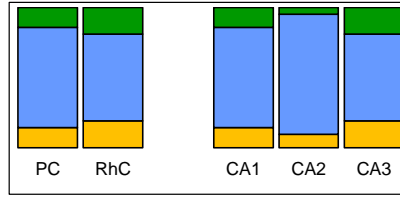

Casnewydd n=21