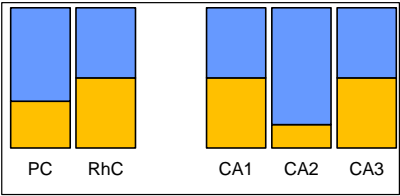

Blaenau Gwent n=6