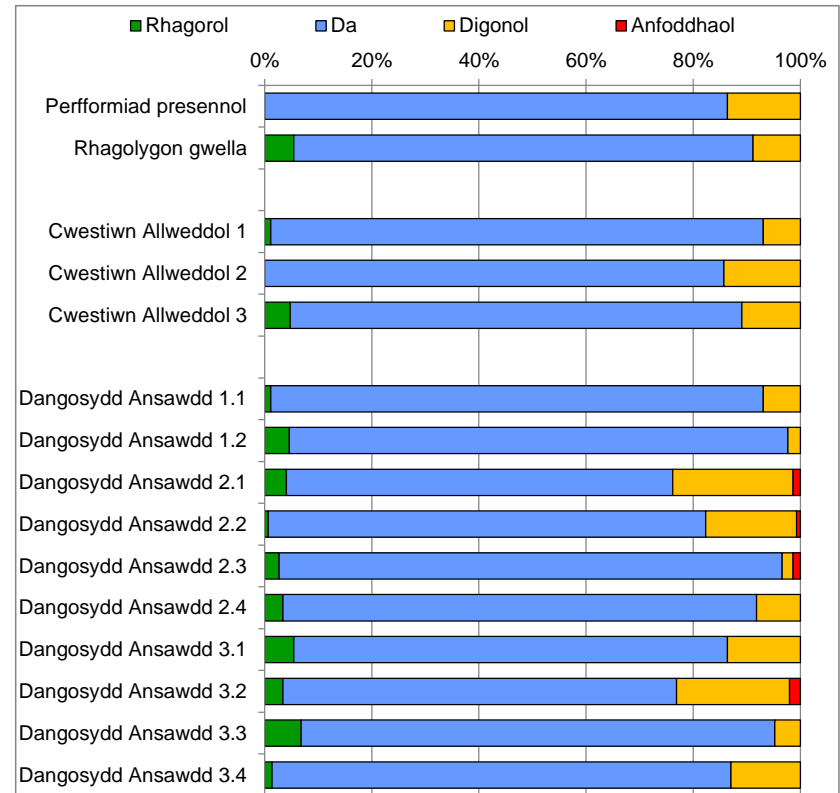

Dosraniad y graddau a ddyfarnwyd : Unedau cyfeirio disgyblion, 2010-11 a 2011-12 wedi'u cyfuno

Nifer o arolygiadau: 9

	Rhagorol	Da	Digonol	Anfoddhaol
Perfformiad presennol	1	4	4	0
Rhagolygon gwella	1	2	5	1
Cwestiwn Allweddol 1	1	5	3	0
Cwestiwn Allweddol 2	1	4	4	0
Cwestiwn Allweddol 3	1	2	5	1
Dangosydd Ansawdd 1.1	1	5	3	0
Dangosydd Ansawdd 1.2	1	4	4	0
Dangosydd Ansawdd 2.1	1	5	3	0
Dangosydd Ansawdd 2.2	0	6	2	1
Dangosydd Ansawdd 2.3	1	5	3	0
Dangosydd Ansawdd 2.4	0	4	4	1
Dangosydd Ansawdd 3.1	1	2	5	1
Dangosydd Ansawdd 3.2	0	3	4	2
Dangosydd Ansawdd 3.3	1	7	1	0
Dangosydd Ansawdd 3.4	0	6	3	0

Dosraniad y graddau a ddyfarnwyd : Lleoliadau i blant dan 5 oed, 2011-12

Nifer o arolygiadau: 147

	Rhagorol	Da	Digonol	Anfoddhaol
Perfformiad presennol	0%	86%	14%	0%
Rhagolygon gwella	5%	86%	9%	0%
Cwestiwn Allweddol 1	1%	92%	7%	0%
Cwestiwn Allweddol 2	0%	86%	14%	0%
Cwestiwn Allweddol 3	5%	84%	11%	0%
Dangosydd Ansawdd 1.1	1%	92%	7%	0%
Dangosydd Ansawdd 1.2	5%	93%	2%	0%
Dangosydd Ansawdd 2.1	4%	72%	22%	1%
Dangosydd Ansawdd 2.2	1%	82%	17%	1%
Dangosydd Ansawdd 2.3	3%	94%	2%	1%
Dangosydd Ansawdd 2.4	3%	88%	8%	0%
Dangosydd Ansawdd 3.1	5%	81%	14%	0%
Dangosydd Ansawdd 3.2	3%	73%	21%	2%
Dangosydd Ansawdd 3.3	7%	88%	5%	0%
Dangosydd Ansawdd 3.4	1%	86%	13%	0%

Dosraniad y graddau a ddyfarnwyd : Lleoliadau i blant dan 5 oed, 2010-11 a 2011-12 wedi'u cyfuno

Nifer o arolygiadau: 262

	Rhagorol	Da	Digonol	Anfoddhaol
Perfformiad presennol	2%	86%	12%	0%
Rhagolygon gwella	6%	85%	8%	0%
Cwestiwn Allweddol 1	3%	91%	6%	0%
Cwestiwn Allweddol 2	2%	85%	13%	0%
Cwestiwn Allweddol 3	5%	85%	10%	0%
Dangosydd Ansawdd 1.1	3%	91%	6%	0%
Dangosydd Ansawdd 1.2	4%	94%	2%	0%
Dangosydd Ansawdd 2.1	5%	71%	24%	1%
Dangosydd Ansawdd 2.2	2%	80%	17%	0%
Dangosydd Ansawdd 2.3	3%	94%	2%	1%
Dangosydd Ansawdd 2.4	4%	87%	9%	0%
Dangosydd Ansawdd 3.1	6%	81%	12%	0%
Dangosydd Ansawdd 3.2	4%	74%	20%	2%
Dangosydd Ansawdd 3.3	6%	90%	3%	0%
Dangosydd Ansawdd 3.4	2%	87%	12%	0%