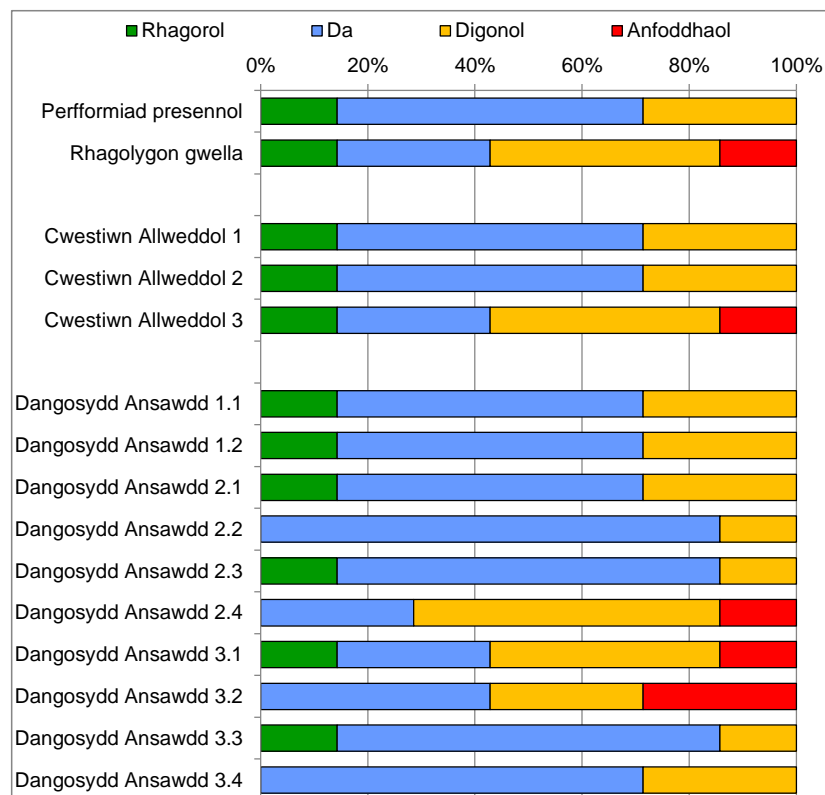

Dosraniad y graddau a ddyfarnwyd : Ysgolion annibynnol, 2011-12

Nifer o arolygiadau: 4

	Rhagorol	Da	Digonol	Anfoddhaol
Perfformiad presennol	3	1	0	0
Rhagolygon gwella	3	0	1	0
Cwestiwn Allweddol 1	3	1	0	0
Cwestiwn Allweddol 2	1	3	0	0
Cwestiwn Allweddol 3	3	0	1	0
Dangosydd Ansawdd 1.1	3	1	0	0
Dangosydd Ansawdd 1.2	1	3	0	0
Dangosydd Ansawdd 2.1	0	4	0	0
Dangosydd Ansawdd 2.2	1	2	1	0
Dangosydd Ansawdd 2.3	1	3	0	0
Dangosydd Ansawdd 2.4	2	2	0	0
Dangosydd Ansawdd 3.1	2	1	1	0
Dangosydd Ansawdd 3.2	2	1	1	0
Dangosydd Ansawdd 3.3	0	3	1	0
Dangosydd Ansawdd 3.4	3	0	1	0

Dosraniad y graddau a ddyfarnwyd : Ysgolion annibynnol, 2010-11 a 2011-12 wedi'u cyfuno

Nifer o arolygiadau: 10

	Rhagorol	Da	Digonol	Anfoddhaol
Perfformiad presennol	4	4	2	0
Rhagolygon gwella	5	1	4	0
Cwestiwn Allweddol 1	4	4	2	0
Cwestiwn Allweddol 2	2	4	4	0
Cwestiwn Allweddol 3	4	2	4	0
Dangosydd Ansawdd 1.1	4	4	2	0
Dangosydd Ansawdd 1.2	2	8	0	0
Dangosydd Ansawdd 2.1	0	6	4	0
Dangosydd Ansawdd 2.2	1	5	4	0
Dangosydd Ansawdd 2.3	2	6	1	1
Dangosydd Ansawdd 2.4	3	5	2	0
Dangosydd Ansawdd 3.1	4	2	4	0
Dangosydd Ansawdd 3.2	2	4	4	0
Dangosydd Ansawdd 3.3	0	8	2	0
Dangosydd Ansawdd 3.4	4	3	3	0

Dosraniad y graddau a ddyfarnwyd : Unedau cyfeirio disgyblion, 2011-12

Nifer o arolygiadau: 7

	Rhagorol	Da	Digonol	Anfoddhaol
Perfformiad presennol	1	4	2	0
Rhagolygon gwella	1	2	3	1
Cwestiwn Allweddol 1	1	4	2	0
Cwestiwn Allweddol 2	1	4	2	0
Cwestiwn Allweddol 3	1	2	3	1
Dangosydd Ansawdd 1.1	1	4	2	0
Dangosydd Ansawdd 1.2	1	4	2	0
Dangosydd Ansawdd 2.1	1	4	2	0
Dangosydd Ansawdd 2.2	0	6	1	0
Dangosydd Ansawdd 2.3	1	5	1	0
Dangosydd Ansawdd 2.4	0	2	4	1
Dangosydd Ansawdd 3.1	1	2	3	1
Dangosydd Ansawdd 3.2	0	3	2	2
Dangosydd Ansawdd 3.3	1	5	1	0
Dangosydd Ansawdd 3.4	0	5	2	0