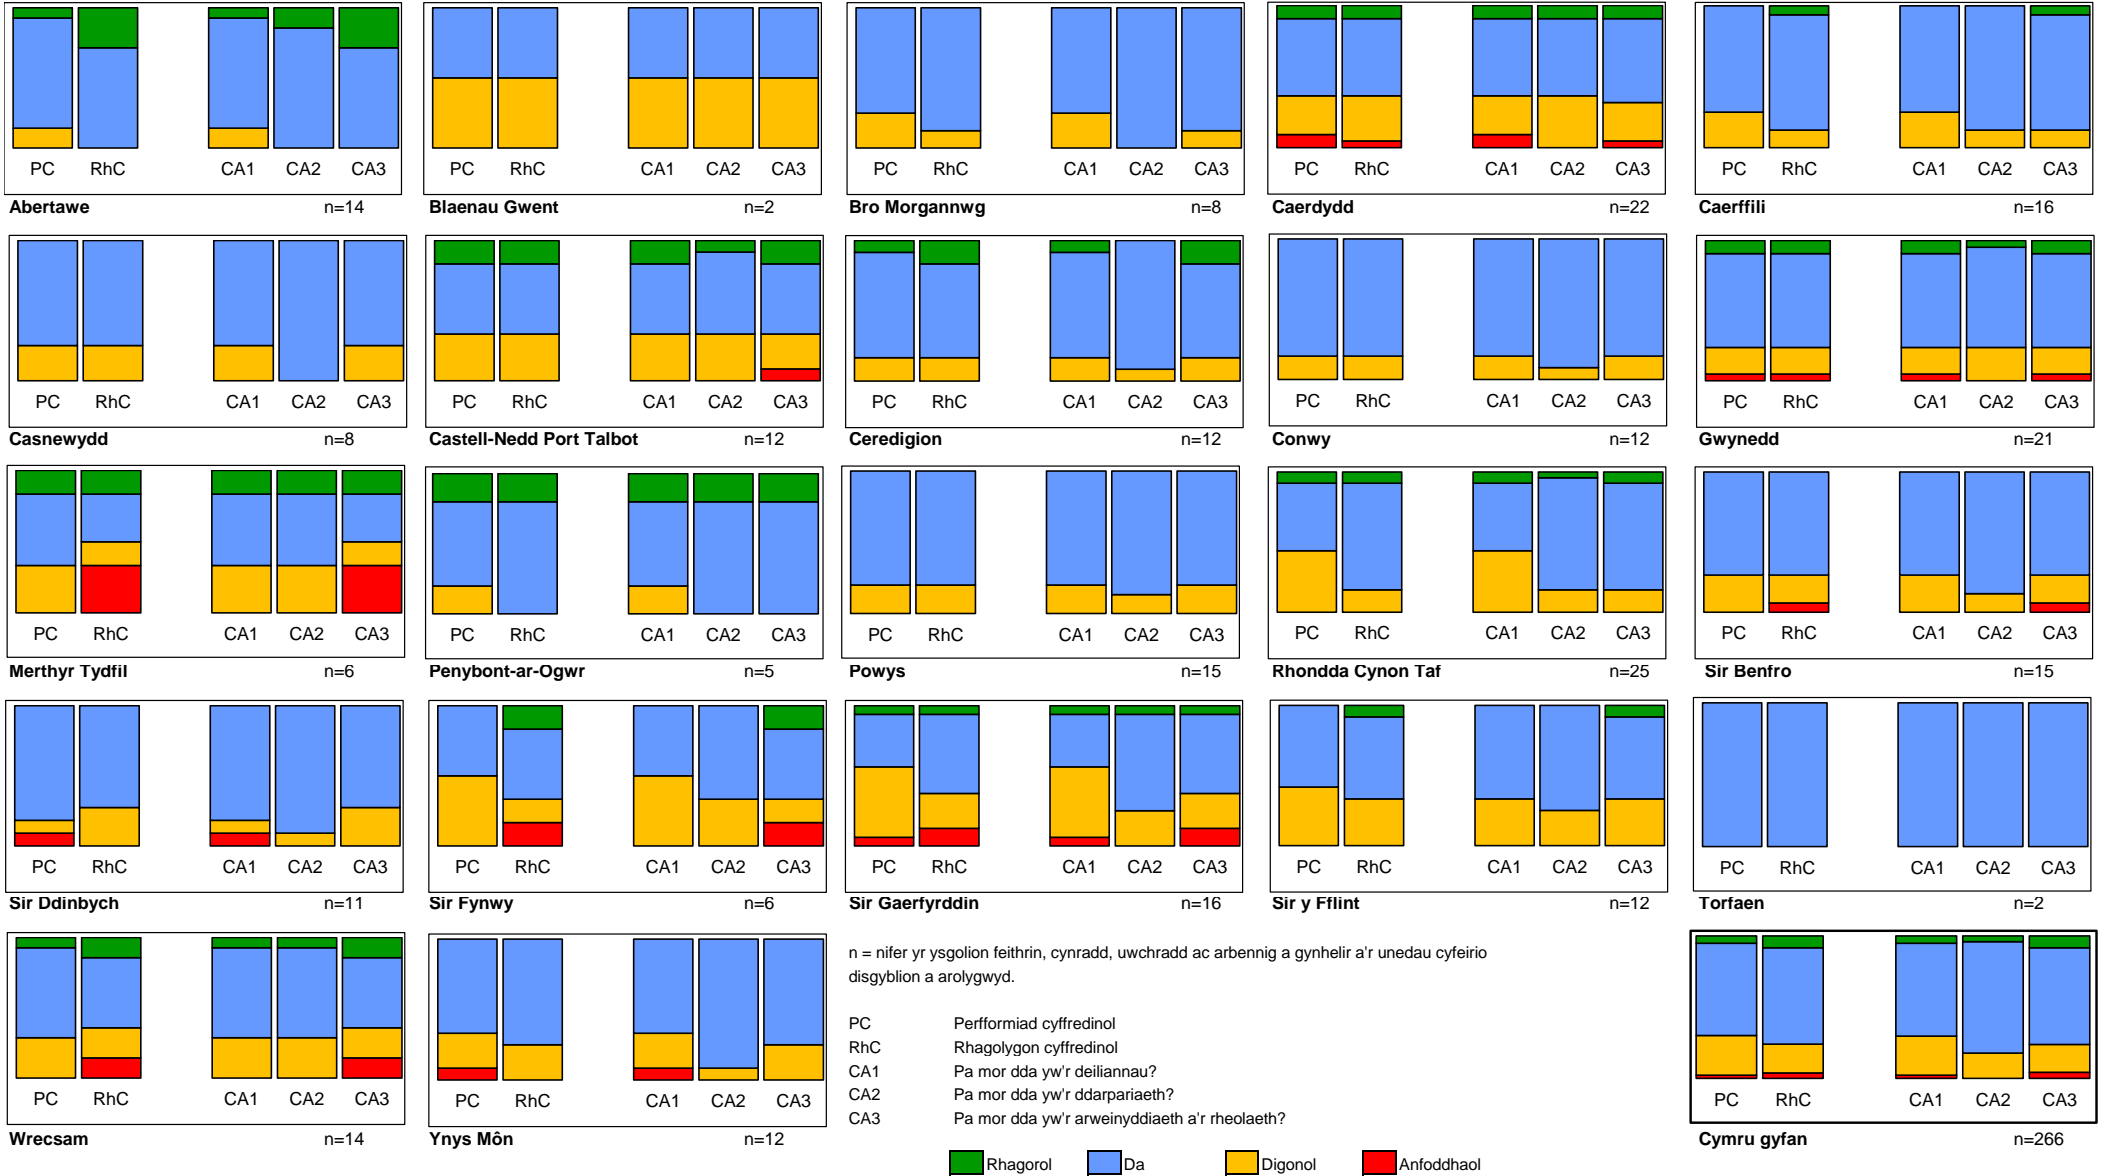

Perfformiad ysgolion ar draws awdurdodau lleol

Dosraniad y graddau arolygu a ddyfarnwyd i ysgolion ar gyfer pob cwestiwn allweddol ym mhob awdurdod lleol

2011-12