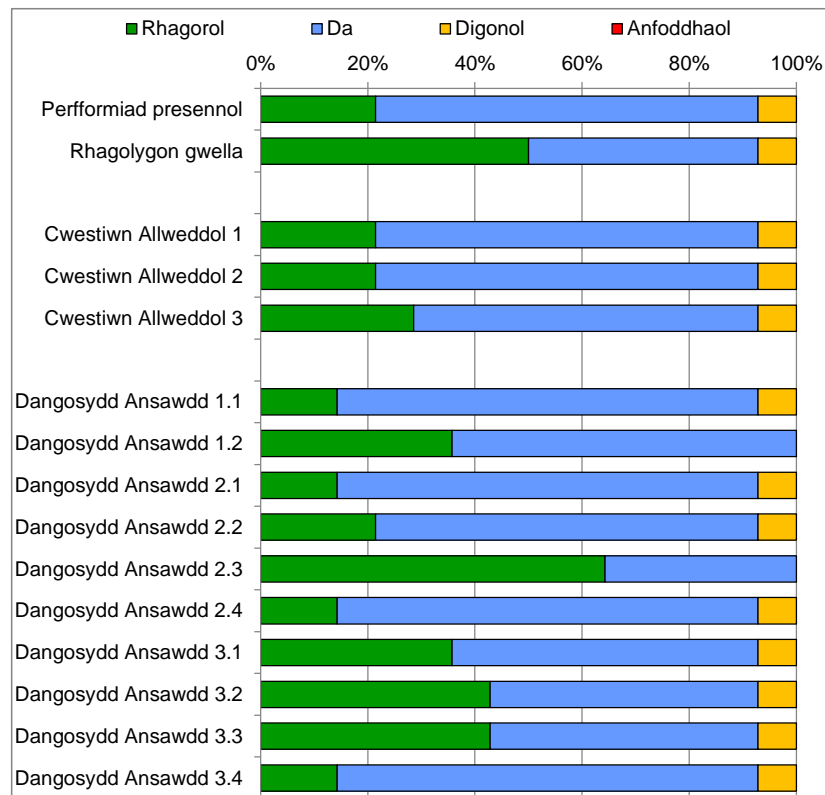

Dosraniad y graddau a ddyfarnwyd : Ysgolion uwchradd, 2010-11 a 2011-12 wedi'u cyfuno

Nifer o arolygiadau: 66

	Rhagorol	Da	Digonol	Anfoddhaol
Perfformiad presennol	14%	41%	36%	9%
Rhagolygon gwella	23%	47%	29%	2%
Cwestiwn Allweddol 1	14%	39%	38%	9%
Cwestiwn Allweddol 2	11%	65%	24%	0%
Cwestiwn Allweddol 3	15%	56%	27%	2%
Dangosydd Ansawdd 1.1	14%	39%	38%	9%
Dangosydd Ansawdd 1.2	17%	74%	9%	0%
Dangosydd Ansawdd 2.1	11%	65%	24%	0%
Dangosydd Ansawdd 2.2	11%	45%	44%	0%
Dangosydd Ansawdd 2.3	24%	68%	5%	3%
Dangosydd Ansawdd 2.4	11%	80%	6%	3%
Dangosydd Ansawdd 3.1	21%	59%	18%	2%
Dangosydd Ansawdd 3.2	18%	41%	39%	2%
Dangosydd Ansawdd 3.3	11%	82%	8%	0%
Dangosydd Ansawdd 3.4	14%	39%	36%	11%

Dosraniad y graddau a ddyfarnwyd : Ysgolion arbennig a gynhelir, 2011-12

Nifer o arolygiadau: 6

	Rhagorol	Da	Digonol	Anfoddhaol
Perfformiad presennol	1	5	0	0
Rhagolygon gwella	1	5	0	0
Cwestiwn Allweddol 1	1	5	0	0
Cwestiwn Allweddol 2	1	5	0	0
Cwestiwn Allweddol 3	1	5	0	0
Dangosydd Ansawdd 1.1	1	5	0	0
Dangosydd Ansawdd 1.2	1	5	0	0
Dangosydd Ansawdd 2.1	1	5	0	0
Dangosydd Ansawdd 2.2	1	5	0	0
Dangosydd Ansawdd 2.3	4	2	0	0
Dangosydd Ansawdd 2.4	1	5	0	0
Dangosydd Ansawdd 3.1	1	5	0	0
Dangosydd Ansawdd 3.2	1	5	0	0
Dangosydd Ansawdd 3.3	3	3	0	0
Dangosydd Ansawdd 3.4	2	4	0	0

Dosraniad y graddau a ddyfarnwyd : Ysgolion arbennig a gynhelir, 2010-11 a 2011-12 wedi'u cyfuno

Nifer o arolygiadau: 14

	Rhagorol	Da	Digonol	Anfoddhaol
Perfformiad presennol	3	10	1	0
Rhagolygon gwella	7	6	1	0
Cwestiwn Allweddol 1	3	10	1	0
Cwestiwn Allweddol 2	3	10	1	0
Cwestiwn Allweddol 3	4	9	1	0
Dangosydd Ansawdd 1.1	2	11	1	0
Dangosydd Ansawdd 1.2	5	9	0	0
Dangosydd Ansawdd 2.1	2	11	1	0
Dangosydd Ansawdd 2.2	3	10	1	0
Dangosydd Ansawdd 2.3	9	5	0	0
Dangosydd Ansawdd 2.4	2	11	1	0
Dangosydd Ansawdd 3.1	5	8	1	0
Dangosydd Ansawdd 3.2	6	7	1	0
Dangosydd Ansawdd 3.3	6	7	1	0
Dangosydd Ansawdd 3.4	2	11	1	0