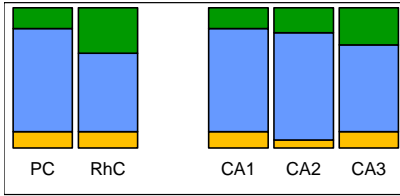

Perfformiad ysgolion ar draws awdurdodau lleol

Dosraniad y graddau arolygu a ddyfarnwyd i ysgolion ar gyfer pob cwestiwn allweddol ym mhob awdurdod lleol

2010-11 a 2011-12 wedi'u cyfuno

Abertawe n=34