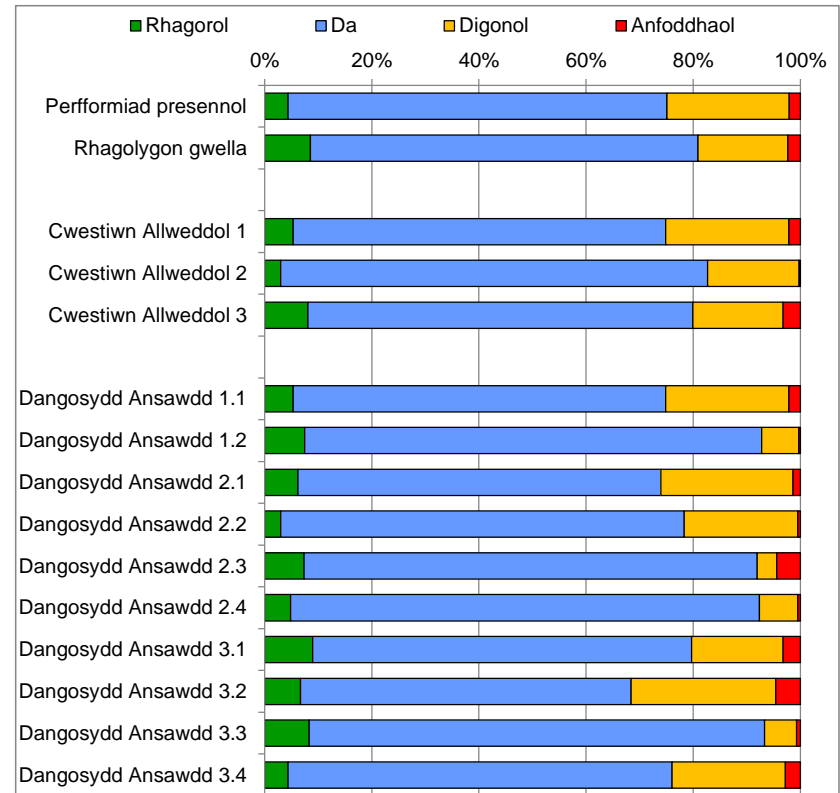

Dosraniad y graddau a ddyfarnwyd : Yr holl ddarparwyr, 2011-12

Nifer o arolygiadau: 434

	Rhagorol	Da	Digonol	Anfoddhaol
Perfformiad presennol	4%	71%	23%	2%
Rhagolygon gwella	9%	72%	17%	2%
Cwestiwn Allweddol 1	5%	70%	23%	2%
Cwestiwn Allweddol 2	3%	80%	17%	0%
Cwestiwn Allweddol 3	8%	72%	17%	3%
Dangosydd Ansawdd 1.1	5%	70%	23%	2%
Dangosydd Ansawdd 1.2	7%	85%	7%	0%
Dangosydd Ansawdd 2.1	6%	68%	25%	1%
Dangosydd Ansawdd 2.2	3%	75%	21%	0%
Dangosydd Ansawdd 2.3	7%	85%	4%	4%
Dangosydd Ansawdd 2.4	5%	88%	7%	0%
Dangosydd Ansawdd 3.1	9%	71%	17%	3%
Dangosydd Ansawdd 3.2	7%	62%	27%	5%
Dangosydd Ansawdd 3.3	8%	85%	6%	1%
Dangosydd Ansawdd 3.4	4%	72%	21%	3%

Nid yw deilliannau arolygu ar gyfer gwasanaethau addysg awdurdodau lleol i blant a phobl ifanc wedi'u cynnwys yn y crynodeb 'Pob darparwr' gan fod y fframwaith arolygu'n wahanol ar gyfer y sector hwn. Cyfeiriwch at yr adran 'Ynglŷn ag Estyn' o'r Adroddiad Blynyddol i gael mwy o fanylion.

Dosraniad y graddau a ddyfarnwyd : Yr holl ddarparwyr, 2010-11 a 2011-12 wedi'u cyfuno

Nifer o arolygiadau: 852

	Rhagorol	Da	Digonol	Anfoddhaol
Perfformiad presennol	5%	72%	21%	2%
Rhagolygon gwella	10%	70%	17%	2%
Cwestiwn Allweddol 1	6%	72%	20%	2%
Cwestiwn Allweddol 2	4%	79%	17%	1%
Cwestiwn Allweddol 3	7%	72%	17%	3%
Dangosydd Ansawdd 1.1	6%	72%	21%	2%
Dangosydd Ansawdd 1.2	9%	85%	5%	0%
Dangosydd Ansawdd 2.1	6%	70%	23%	1%
Dangosydd Ansawdd 2.2	4%	75%	20%	1%
Dangosydd Ansawdd 2.3	8%	84%	4%	4%
Dangosydd Ansawdd 2.4	6%	86%	8%	0%
Dangosydd Ansawdd 3.1	10%	69%	18%	3%
Dangosydd Ansawdd 3.2	7%	63%	26%	4%
Dangosydd Ansawdd 3.3	8%	85%	6%	0%
Dangosydd Ansawdd 3.4	4%	74%	19%	2%